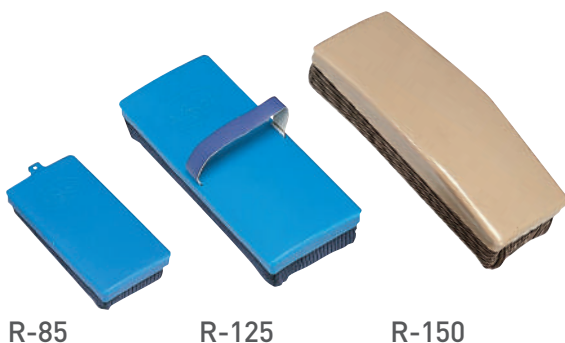

ホワイトボード
各種グリーンボードもあります。

型番	サイズ(mm)	付属品
WTW-152(12名)	W450×H600	マーカー赤黒・ラーフル・Mg3個付
WTW-23(18名)	W600×H900	
WYW-152(9名)	W600×H450	
WYW-23(12名)	W900×H600	

月行事(縦書き)

ホワイトボード WSW-152
WSW-23
WSW-34
WSW-36

型番	サイズ(mm)	付属品
WSW-152	W600×H450	マーカー赤黒・ラーフル・Mg3個付
WSW-23	W900×H600	
WSW-34	W1200×H900	
WSW-36	W1800×H900	

無地壁掛ボード

ホワイトボード
WW-115 WW-34
WW-152 WW-36
WW-23
グリーンボード
WG-115 WG-34
WG-152 WG-36
WG-23

各種カラーボードもあります。

型番	サイズ(mm)	付属品
WW-115	W450×H300	マーカー赤黒・ラーフル・Mg3個付
WW-152	W600×H450	
WW-23	W900×H600	
WW-34	W1200×H900	
WG-115	W450×H300	ラーフル・Mg3個付
WG-152	W600×H450	
WG-23	W900×H600	
WG-34	W1200×H900	
WG-36	W1800×H900	

チョークボード用イレーザー

R-85 R-125 R-150

おすすめポイント

- チョークの粉をしっかりキャッチ。
- 黒板のチョークの文字消し。

型番	R-85	R-125	R-150
サイズ(mm)	W56×H108×D30	W74×H174×D45	W80×H180×D56

電光標示盤
信号機
満空表示器

LED警告灯
LED工事灯
LED矢印板
LEDチューブ
回転灯

バルーン投光器
白熱投光器
LED照明
延長コード