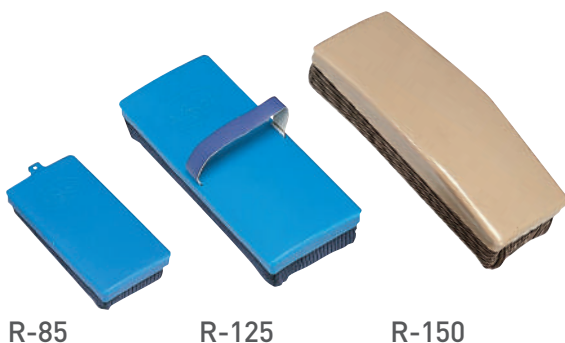

ホワイトボード
各種グリーンボードもあります。

型番	サイズ(mm)	付属品
WTW-152(12名)	W450×H600	マーカー赤黒・ラーフル・Mg3個付
WTW-23(18名)	W600×H900	
WYW-152(9名)	W600×H450	
WYW-23(12名)	W900×H600	

月行事(縦書き)

ホワイトボード WSW-152
WSW-23
WSW-34
WSW-36

型番	サイズ(mm)	付属品
WSW-152	W600×H450	マーカー赤黒・ラーフル・Mg3個付
WSW-23	W900×H600	
WSW-34	W1200×H900	
WSW-36	W1800×H900	

無地壁掛ボード

ホワイトボード
WW-115 WW-34
WW-152 WW-36
WW-23
グリーンボード
WG-115 WG-34
WG-152 WG-36
WG-23

各種カラーボードもあります。

型番	サイズ(mm)	付属品
WW-115	W450×H300	マーカー赤黒・ラーフル・Mg3個付
WW-152	W600×H450	
WW-23	W900×H600	
WW-34	W1200×H900	
WW-36	W1800×H900	ラーフル・Mg3個付
WG-115	W450×H300	
WG-152	W600×H450	
WG-23	W900×H600	
WG-34	W1200×H900	
WG-36	W1800×H900	

チョークボード用イレーサー

R-85 R-125 R-150

おすすめポイント

- チョークの粉をしっかりキャッチ。
- 黒板のチョークの文字消し。

型番	R-85	R-125	R-150
サイズ(mm)	W56×H108×D30	W74×H174×D45	W80×H180×D56

電光標示盤
信号機
満空表示器

LED警告灯
LED工事灯
LED矢印板
LEDチューブ
回転灯

バルーン投光器
白熱投光器
LED照明
延長コード