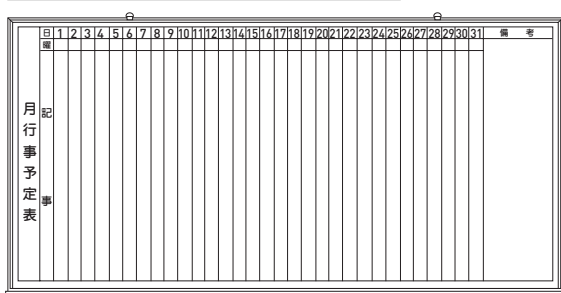

黒板関係

月行事(横書き)

ホワイトボード WMW-23
WMW-34
グリーンボード WMG-23
WMG-34

型番	サイズ(mm)	付属品
WMW-23	W900×H600	マーカー赤黒・ラーフル・Mg3個付
WMW-34	W1200×H900	
WMG-23	W900×H600	ラーフル・Mg3個付
WMG-34	W1200×H900	

行動予定表

タテ
WTW-152(12名)
WTW-23(18名)
ヨコ
WYW-152(9名)
WYW-23(12名)

ホワイトボード
各種グリーンボードもあります。

型番	サイズ(mm)	付属品
WTW-152(12名)	W450×H600	マーカー赤黒・ラーフル・Mg3個付
WTW-23(18名)	W600×H900	
WYW-152(9名)	W600×H450	
WYW-23(12名)	W900×H600	

月行事(縦書き)

ホワイトボード WSW-152
WSW-23
WSW-34
WSW-36

型番	サイズ(mm)	付属品
WSW-152	W600×H450	マーカー赤黒・ラーフル・Mg3個付
WSW-23	W900×H600	
WSW-34	W1200×H900	
WSW-36	W1800×H900	