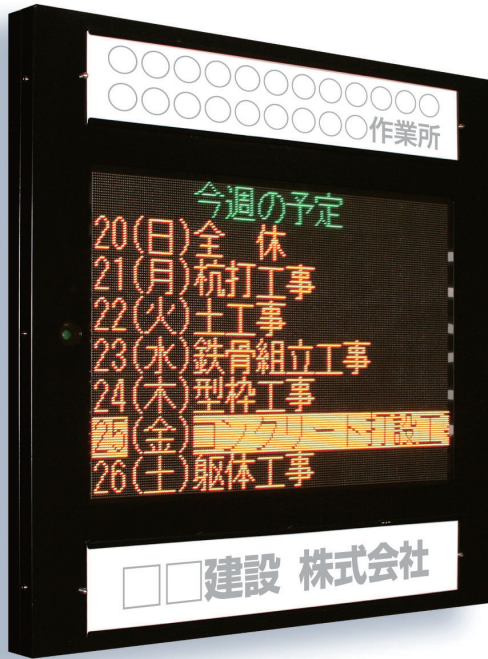

マルチリンガル表示板 プランダス

※写真の予定はサンプル表示です。

■寸法図

電光標示盤
信号機
満空表示器

LED警告灯
LED工事灯
LED矢印板
LEDチューブ
回転灯

バルーン投光器
白熱投光器
LED照明
延長コード

フェンス
キャスターゲート
看板
マグネットシート

カラーコーン
コーンバー
矢印板
クッションドラム

ヘルメット
安全ベスト
作業服
安全靴

黒板
ホワイトボード
測量器
スプレーシート

安全掲示板
安全標識
道路標識
腕章・たれ幕

ポストコーン
デリネーター
カーブミラー
バリカー

車両・駐車場用品
コードプロテクター
歩行者マット
ラッシングベルト

区画テープ
すべり止めテープ
反射テープ
クッション

土のう袋
ブルーシート
トラロープ
左官用品

アルミボール
吹流し
テント
アウトドア用品

メガホン
電池
ライト
トランシーバー

防犯用品
防災用品
消火用品
忌避用品

清掃用品
くすかご
ベンチ
景観用品

マルチリンガル表示板【プラダス】は、3色のLEDの高い視認性で、日本語・英語・中国語(簡体字)・韓国語の4ヶ国語を表示できる多機能表示板です。工事現場の作業予定の表示や、任意のメッセージを表示させることも可能です。多国語を表示できることにより、外国人の方々も快適に過ごせる「言葉のバリアフリー」化を促進することができるデジタルツールです。