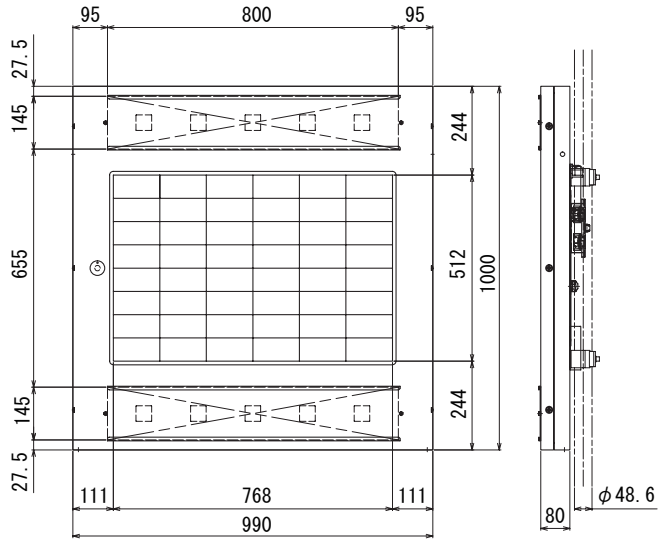

マルチリンガル表示板 プランダス

※写真の予定はサンプル表示です。

■寸法図

電光標示盤
信号機
満空表示器

LED警告灯
LED工事灯
LED矢印板
LEDチューブ
回転灯

バルーン投光器
白熱投光器
LED照明
延長コード

フェンス
キャスターゲート
看板
マグネットシート

カラーコーン
コーンバー
矢印板
クッションドラム