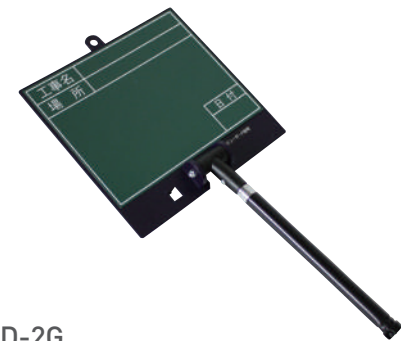

伸縮式ビューボード

ホワイトタイプ(低反射仕様)

D-1W

▲D-1WN(日付なし)

▲D-1WL(枠のみ)

D-2W

▲D-2WN(日付なし)

▲D-2WL(枠のみ)

D-3WN

おすすめポイント

- 通常のホワイトボードに比べて、撮影時に反射しにくい低反射タイプ。
- スチール製なので耐久性に優れ、マグネットの取り付けも可能。

型番	ボードサイズ(mm)	表示面サイズ(mm)	質量(g)
D-1W	W150×H135	W140×H100	160
D-1WN(日付なし)			
D-1WL(枠のみ)			
D-2W	W180×H170	W170×H130	220
D-2WN(日付なし)			
D-2WL(枠のみ)			
D-3WN(日付なし)	W255×H205	W245×H170	300

○付属品:筆記具1本 ○シャフト寸法:約200~550mm

グリーンタイプ(低反射仕様)

D-1G

▲D-1GN(日付なし)

▲D-1GL(枠のみ)

D-2G

▲D-2GN(日付なし)

▲D-2GL(枠のみ)

D-3GN

おすすめポイント

- 通常のホワイトボードに比べて、撮影時に反射しにくい低反射タイプ。
- スチール製なので耐久性に優れ、マグネットの取り付けも可能。

型番	ボードサイズ(mm)	表示面サイズ(mm)	質量(g)
D-1G	W150×H135	W140×H100	160
D-1GN(日付なし)			
D-1GL(枠のみ)			
D-2G	W180×H170	W170×H130	220
D-2GN(日付なし)			
D-2GL(枠のみ)			
D-3GN(日付なし)	W255×H205	W245×H170	300