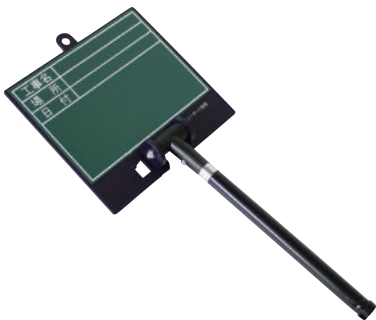

伸縮式ビューボード

ホワイトタイプ(低反射仕様)

D-1W

▲D-1WN(日付なし)

▲D-1WL(枠のみ)

D-2W

▲D-2WN(日付なし)

▲D-2WL(枠のみ)

D-3WN

おすすめポイント

- 通常のホワイトボードに比べて、撮影時に反射しにくい低反射タイプ。
- スチール製なので耐久性に優れ、マグネットの取り付けも可能。

型番	ボードサイズ(mm)	表示面サイズ(mm)	質量(g)
D-1W	W150×H135	W140×H100	160
D-1WN(日付なし)			
D-1WL(枠のみ)			
D-2W	W180×H170	W170×H130	220
D-2WN(日付なし)			
D-2WL(枠のみ)			
D-3WN(日付なし)	W255×H205	W245×H170	300

○付属品:筆記具1本 ○シャフト寸法:約200~550mm

グリーンタイプ(低反射仕様)

D-1G

▲D-1GN(日付なし)

▲D-1GL(枠のみ)

D-2G

▲D-2GN(日付なし)

▲D-2GL(枠のみ)

D-3GN

おすすめポイント

- 通常のホワイトボードに比べて、撮影時に反射しにくい低反射タイプ。
- スチール製なので耐久性に優れ、マグネットの取り付けも可能。

型番	ボードサイズ(mm)	表示面サイズ(mm)	質量(g)
D-1G	W150×H135	W140×H100	160
D-1GN(日付なし)			
D-1GL(枠のみ)			
D-2G	W180×H170	W170×H130	220
D-2GN(日付なし)			
D-2GL(枠のみ)			
D-3GN(日付なし)	W255×H205	W245×H170	300