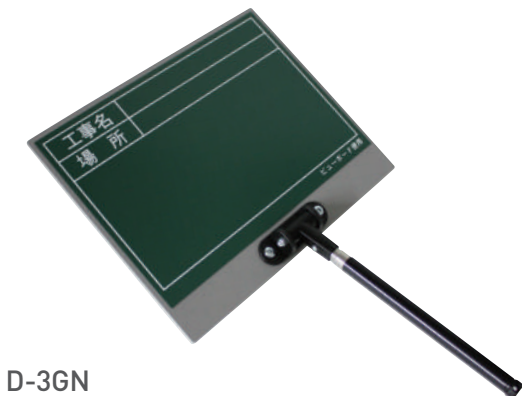

伸縮式ビューボード

ホワイトタイプ(低反射仕様)

D-1W

▲D-1WN(日付なし)

▲D-1WL(枠のみ)

D-2W

▲D-2WN(日付なし)

▲D-2WL(枠のみ)

D-3WN

おすすめポイント

- 通常のホワイトボードに比べて、撮影時に反射しにくい低反射タイプ。
- スチール製なので耐久性に優れ、マグネットの取り付けも可能。

型番	ボードサイズ(mm)	表示面サイズ(mm)	質量(g)
D-1W	W150×H135	W140×H100	160
D-1WN(日付なし)			
D-1WL(枠のみ)			
D-2W	W180×H170	W170×H130	220
D-2WN(日付なし)			
D-2WL(枠のみ)			
D-3WN(日付なし)	W255×H205	W245×H170	300

○付属品:筆記具1本 ○シャフト寸法:約200~550mm

グリーンタイプ(低反射仕様)

D-1G

▲D-1GN(日付なし)

▲D-1GL(枠のみ)

D-2G

▲D-2GN(日付なし)

▲D-2GL(枠のみ)

D-3GN

おすすめポイント

- 通常のホワイトボードに比べて、撮影時に反射しにくい低反射タイプ。
- スチール製なので耐久性に優れ、マグネットの取り付けも可能。

型番	ボードサイズ(mm)	表示面サイズ(mm)	質量(g)
D-1G	W150×H135	W140×H100	160
D-1GN(日付なし)			
D-1GL(枠のみ)			
D-2G	W180×H170	W170×H130	220
D-2GN(日付なし)			
D-2GL(枠のみ)			
D-3GN(日付なし)	W255×H205	W245×H170	300