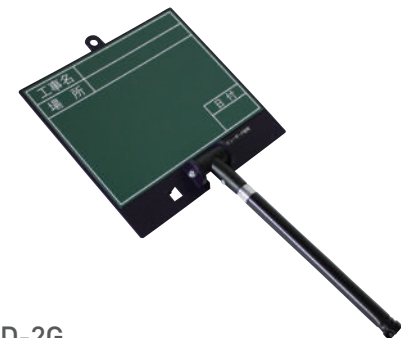

伸縮式ビューボード

ホワイトタイプ(低反射仕様)

D-1W

▲D-1WN(日付なし)

▲D-1WL(枠のみ)

D-2W

▲D-2WN(日付なし)

▲D-2WL(枠のみ)

D-3WN

おすすめポイント

- 通常のホワイトボードに比べて、撮影時に反射しにくい低反射タイプ。
- スチール製なので耐久性に優れ、マグネットの取り付けも可能。

型番	ボードサイズ(mm)	表示面サイズ(mm)	質量(g)
D-1W	W150×H135	W140×H100	160
D-1WN(日付なし)			
D-1WL(枠のみ)			
D-2W	W180×H170	W170×H130	220
D-2WN(日付なし)			
D-2WL(枠のみ)			
D-3WN(日付なし)	W255×H205	W245×H170	300

○付属品:筆記具1本 ○シャフト寸法:約200~550mm

グリーンタイプ(低反射仕様)

D-1G

▲D-1GN(日付なし)

▲D-1GL(枠のみ)

D-2G

▲D-2GN(日付なし)

▲D-2GL(枠のみ)

D-3GN

おすすめポイント

- 通常のホワイトボードに比べて、撮影時に反射しにくい低反射タイプ。
- スチール製なので耐久性に優れ、マグネットの取り付けも可能。

型番	ボードサイズ(mm)	表示面サイズ(mm)	質量(g)
D-1G	W150×H135	W140×H100	160
D-1GN(日付なし)			
D-1GL(枠のみ)			
D-2G	W180×H170	W170×H130	220
D-2GN(日付なし)			
D-2GL(枠のみ)			
D-3GN(日付なし)	W255×H205	W245×H170	300