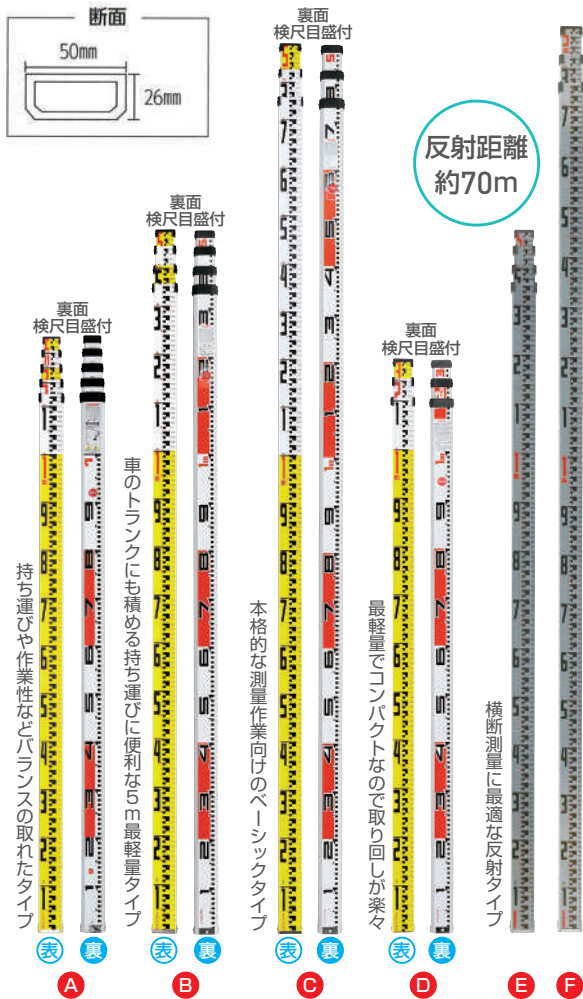

## アルミスタッフ

### おすすめポイント

■ 測量以外にも使える多機能アルミスタッフです。

### おすすめポイント

- 手で直読できる側面目盛付。
- スタッフとしてはもちろん、内法測定、一般測定などあらゆる測量に適用。

型番	タイプ	全縮時 (mm)	質量(g)	入数
MTR-22	2m 2段	1,120	500	5本
MTR-33	3m 3段	1,140	800	
MG-03	丸型ボタン			

### 内法測定の使用例

Ⓐ 裏 MTR-22 Ⓑ 表 MTR-33