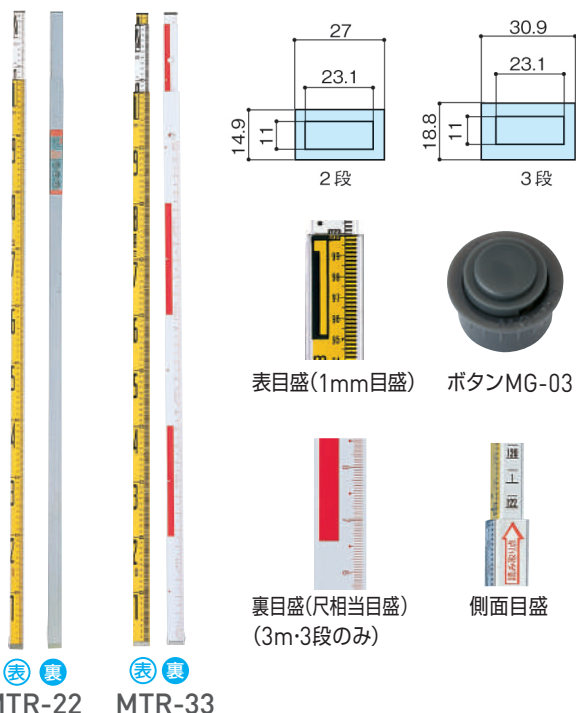

### スタッフ台

水準測定のもりかえ点に

252-2138

252-2251

型番	タイプ	質量(g)
252-2138	各段共通	-
252-2251	-	380

### おすすめポイント

- 手で直読できる側面目盛付。
- スタッフとしてはもちろん、内法測定、一般測定などあらゆる測量に適用。

型番	タイプ	全縮時 (mm)	質量(g)	入数
MTR-22	2m 2段	1,120	500	5本
MTR-33	3m 3段	1,140	800	
MG-03	丸型ボタン			