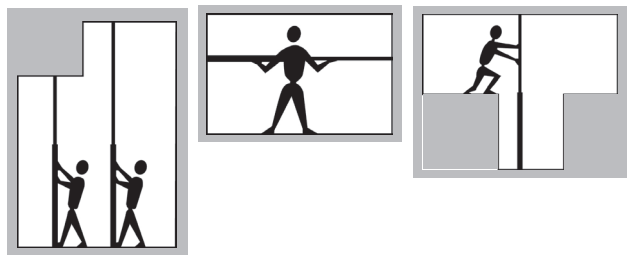

アルミスタッフ

おすすめポイント

■ 測量以外にも使える多機能アルミスタッフです。

アルミスタッフ

商品番号	型番	タイプ	サイズ(mm)	質量(g)	入数
252-2001	ⒶHSTF-55	5m 5段	1245	1645	10
252-2002	ⒷHSTF-54	5m 4段	1467	1710	
252-2003	ⒸHSTF-53	5m 3段	1868	1825	
252-2004	ⒹHSTF-33	3m 3段	1197	1190	

反射スタッフ

商品番号	型番	タイプ	サイズ(mm)	質量(g)
252-2270	ⒺHRS-54	5m 4段	1458	1765
252-2271	ⒻHRS-53	5m 3段	1857	1850

スタッフ用ボタン

ボタンが全て共通なので
メンテナンスも楽々!!

スタッフ台

水準測定のもりかえ点に

型番	タイプ	質量(g)
252-2138	各段共通	-
252-2251	-	380

バカボー君

おすすめポイント

- 手で直読できる側面目盛付。
- スタッフとしてはもちろん、内法測定、一般測定などあらゆる測量に適用。

型番	タイプ	全縮時 (mm)	質量(g)	入数
MTR-22	2m 2段	1,120	500	5本
MTR-33	3m 3段	1,140	800	
MG-03	丸型ボタン			

内法測定の使用例