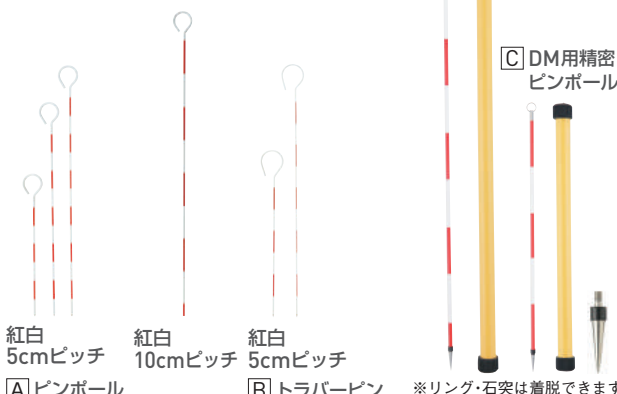

## 紅白ロッド 60mm幅

50mタイプ  
重さ:約4.2kg

2m~50mタイプ:(表:ヨコ数字 紅白1m間隔)

2m~30mタイプ:(裏:タテ数字 紅白20cm間隔)

50mタイプ:(裏:タテ数字 紅白1m間隔)

### おすすめポイント

- 軽量、コンパクトで近距離での使用や持ち運ぶことの多い現場向けです。
- 目盛ピッチは5mm間隔。
- 50N(20℃)JIS1級

商品番号	型番	サイズ(m)	仕様
201-2041	HK6-10S	10	Sケース付
201-2042	HK6-20M	20	Mケース付
201-2043	HK6-30M	30	
201-2044	HK6-50L	50	Lケース付
201-2001	HK6-2T	2	テープのみ
201-2002	HK6-3T	3	
201-2003	HK6-5T	5	

## ピンポール

ピンポールは  
φ6・φ8mmの太さ

トラバーピンは  
φ3.5mmの太さ

紅白  
5cmピッチ

紅白  
10cmピッチ

紅白  
5cmピッチ

A) ピンポール

B) トラバーピン