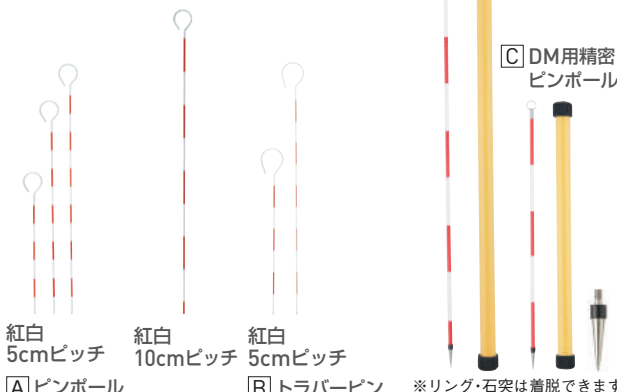

紅白ロッド 60mm幅

50mタイプ
重さ:約4.2kg

2m~50mタイプ:(表:ヨコ数字 紅白1m間隔)

2m~30mタイプ:(裏:タテ数字 紅白20cm間隔)

50mタイプ:(裏:タテ数字 紅白1m間隔)

おすすめポイント

- 軽量、コンパクトで近距離での使用や持ち運ぶことの多い現場向けです。
- 目盛ピッチは5mm間隔。
- 50N(20℃)JIS1級

商品番号	型番	サイズ(m)	仕様
201-2041	HK6-10S	10	Sケース付
201-2042	HK6-20M	20	Mケース付
201-2043	HK6-30M	30	
201-2044	HK6-50L	50	Lケース付
201-2001	HK6-2T	2	テープのみ
201-2002	HK6-3T	3	
201-2003	HK6-5T	5	

ピンポール

ピンポールは
φ6・φ8mmの太さ

トラバーピンは
φ3.5mmの太さ

紅白
5cmピッチ

紅白
10cmピッチ

紅白
5cmピッチ

A) ピンポール

B) トラバーピン

※リング・石突は着脱できます。

A) ピンポール

商品番号	型番	サイズ(cm)	太さ(mm)
254-2570	HPP-30	30	φ6
254-2571	HPP-50	50	
254-2572	HPP-60	60	
254-2573	HPP-100	100	φ8
254-2574	HPP-150	150	

B) トラバーピン

商品番号	型番	サイズ(cm)	太さ(mm)
254-2575	HTP-30	30	φ3.5
254-2576	HTP-50	50	