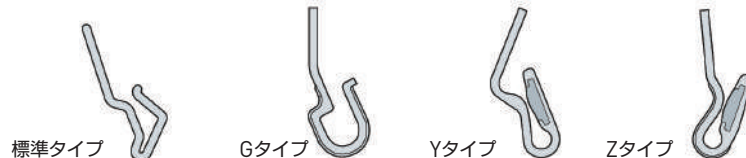

●ホイッスルホルダー・耳栓ホルダー キャットアイ取付具一覧

電光標示盤
信号機
満空表示器

LED警告灯
LED工事灯
LED矢印板
LEDチューブ
回転灯

バルーン投光器
白熱投光器
LED照明
延長コード

フェンス
キャスターゲート
看板
マグネットシート

カラーコーン
コーンバー
矢印板
クッションドラム

ヘルメット
安全ベスト
作業服
安全靴

黒板
ホワイトボード
測量器
スプレシート

安全掲示板
安全標識
道路標識
腕章・たれ幕

ポストコーン
デリネーター
カーブミラー
バリカー

車両・駐車場用品
コードプロテクター
歩行者マット
ラッシングベルト

区画テープ
すべり止めテープ
反射テープ
クッション

土のう袋
ブルーシート
トラロープ
左官用品

アルミポール
吹流し
テント
アウトドア用品

メガホン
電池
ライト
トランシーバー

防犯用品
防災用品
消火用品
忌避用品

清掃用品
くすかご
ペンチ
景観用品