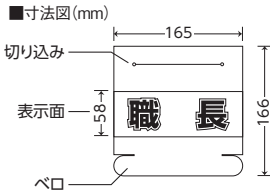

ヘルタイ

377-901(赤)

377-902(ピンク) **蛍光**

377-903(黄) **蛍光**

377-904(青)

377-905(緑)

○本体が2本に分かれて動かせるので、前後・V字等外れにくい位置に取付けができます。

おすすめポイント

- ひと目で、職種・役割が判別できます。
- 前後に動かせるので、前や上から、よく見えます。
- ふち無しと、ふち有りのどちらのヘルメットにも使用できる共用タイプ。

型番	サイズ(mm)	色	材質
377-901	W310×H90	赤	ネオプレンゴム (ピンクと黄は 蛍光色)
377-902		ピンク	
377-903		黄	
377-904		青	
377-905		緑	

○ふち無しヘルメット

ヘルメット側面に反り返しの無いもの

○ふち有りヘルメット

ヘルメット側面に反り返しの有るもの

ヘルタイ用ネームカバー

共通 表示面サイズ:W165×H58mm 材質:軟質ビニール ※下地は透明です。

※ヘルタイは別売です。

ヘルタイ用ステッカー

共通 サイズ:W35×H35mm 材質:PPステッカー 2枚1シート ステッカー

※ヘルタイは別売です。

教育修了者ステッカー

共通 サイズ:W35×H35mm 材質:PPステッカー 10枚1シート ステッカー

電光標示盤
信号機
満空表示器

LED警告灯
LED工事灯
LED矢印板
LEDチューブ
回転灯

バルーン投光器
白熱投光器
LED照明
延長コード

フェンス
キャスターゲート
看板
マグネットシート

カラーコーン
コーンパー
矢印板
クッションドラム

ヘルメット
安全ベスト
作業服
安全靴