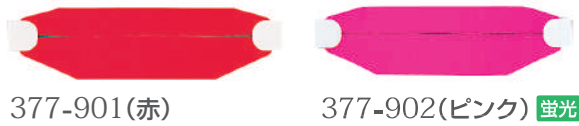

ヘルタイ

377-901(赤)

377-902(ピンク) **蛍光**

377-903(黄) **蛍光**

377-904(青)

377-905(緑)

○本体が2本に分かれて動かせるので、前後・V字等外れにくい位置に取付けができます。

おすすめポイント

- ひと目で、職種・役割が判別できます。
- 前後に動かせるので、前や上から、よく見えます。
- ふち無しと、ふち有りのどちらのヘルメットにも使用できる共用タイプ。

型番	サイズ(mm)	色	材質
377-901	W310×H90	赤	ネオプレンゴム (ピンクと黄は 蛍光色)
377-902		ピンク	
377-903		黄	
377-904		青	
377-905		緑	

○ふち無しヘルメット

ヘルメット側面に反り返しの無いもの

○ふち有りヘルメット

ヘルメット側面に反り返しの有るもの

ヘルタイ用ネームカバー

共通 表示面サイズ:W165×H58mm 材質:軟質ビニール ※下地は透明です。

※ヘルタイは別売です。

ヘルタイ用ステッカー

共通 サイズ:W35×H35mm 材質:PPステッカー 2枚1シート ステッカー

※ヘルタイは別売です。