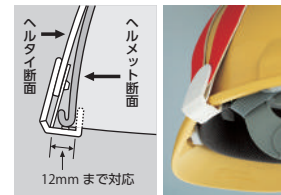

ヘルタイ

377-901(赤)

377-902(ピンク) **蛍光**

377-903(黄) **蛍光**

377-904(青)

377-905(緑)

○本体が2本に分かれて動かせるので、前後・V字等外れにくい位置に取付けができます。

おすすめポイント

- ひと目で、職種・役割が判別できます。
- 前後に動かせるので、前や上から、よく見えます。
- ふち無しと、ふち有りのどちらのヘルメットにも使用できる共用タイプ。

型番	サイズ(mm)	色	材質
377-901	W310×H90	赤	ネオプレンゴム (ピンクと黄は 蛍光色)
377-902		ピンク	
377-903		黄	
377-904		青	
377-905		緑	

○ふち無しヘルメット

ヘルメット側面に反り返しの無いもの

○ふち有りヘルメット

ヘルメット側面に反り返しの有るもの

ヘルタイ用ネームカバー

共通 表示面サイズ:W165×H58mm 材質:軟質ビニール ※下地は透明です。

※ヘルタイは別売です。

ヘルタイ用ステッカー

共通 サイズ:W35×H35mm 材質:PPステッカー 2枚1シート ステッカー

※ヘルタイは別売です。