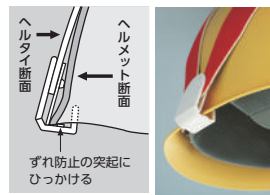

ヘルタイ

377-901(赤)

377-902(ピンク) **蛍光**

377-903(黄) **蛍光**

377-904(青)

377-905(緑)

○本体が2本に分かれて動かせるので、前後・V字等外れにくい位置に取付けができます。

おすすめポイント

- ひと目で、職種・役割が判別できます。
- 前後に動かせるので、前や上から、よく見えます。
- ふち無しと、ふち有りのどちらのヘルメットにも使用できる共用タイプ。

型番	サイズ(mm)	色	材質
377-901	W310×H90	赤	ネオプレンゴム (ピンクと黄は 蛍光色)
377-902		ピンク	
377-903		黄	
377-904		青	
377-905		緑	

○ふち無しヘルメット

ヘルメット側面に反り返しの無いもの

○ふち有りヘルメット

ヘルメット側面に反り返しの有るもの

ヘルタイ用ネームカバー

共通 表示面サイズ:W165×H58mm 材質:軟質ビニール ※下地は透明です。

※ヘルタイは別売です。

ヘルタイ用ステッカー

共通 サイズ:W35×H35mm 材質:PPステッカー 2枚1シート ステッカー

※ヘルタイは別売です。