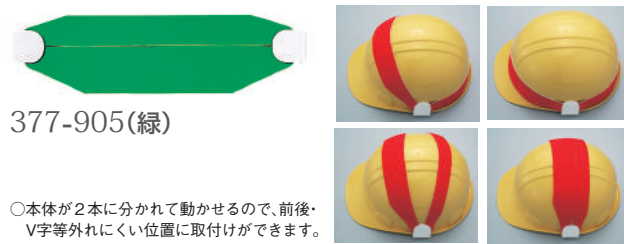

ヘルタイ

377-901(赤)

377-902(ピンク) **蛍光**

377-903(黄) **蛍光**

377-904(青)

377-905(緑)

○本体が2本に分かれて動かせるので、前後・V字等外れにくい位置に取付けができます。

おすすめポイント

- ひと目で、職種・役割が判別できます。
- 前後に動かせるので、前や上から、よく見えます。
- ふち無しと、ふち有りのどちらのヘルメットにも使用できる共用タイプ。

型番	サイズ(mm)	色	材質
377-901	W310×H90	赤	ネオプレンゴム (ピンクと黄は 蛍光色)
377-902		ピンク	
377-903		黄	
377-904		青	
377-905		緑	

○ふち無しヘルメット

ヘルメット側面に反り返しの無いもの

○ふち有りヘルメット

ヘルメット側面に反り返しの有るもの

ヘルタイ用ネームカバー

共通 表示面サイズ:W165×H58mm 材質:軟質ビニール ※下地は透明です。

※ヘルタイは別売です。

ヘルタイ用ステッカー

共通 サイズ:W35×H35mm 材質:PPステッカー 2枚1シート ステッカー

※ヘルタイは別売です。