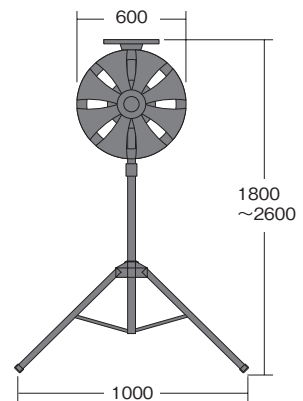

ソーラー電源のみの省エネ仕様
乾電池や100Vは不要です。

オプションの専用充電器で
強制充電が可能です。

ソーラー

無日照
約14日

点滅
5種類

昼夜輝度
自動調節

国土交通省
NETIS
登録番号：KK-110043-VE

夜間は赤・緑・白が光り、昼間は赤と緑がより明るく光ります。

万が一破損した場合でも、
パーツの交換が可能です。

型番	KFC-1
LED	赤48個・緑24個・白22個
ソーラーパネル	6W
電源	4.5Ahバッテリー
無日照	標準モード：約7日(満充電時) スーパーエコモード：約14日(満充電時)
点灯パターン	5種類(1種類はスーパーエコモード)
本体材質	ポリカーボネート
サイズ	頭部：W600×H809×D111mm
質量	約13kg(三脚含む)
その他	ON-OFFスイッチ・スーパーエコモード 昼夜輝度自動調節機能・三脚付
オプション	専用充電器