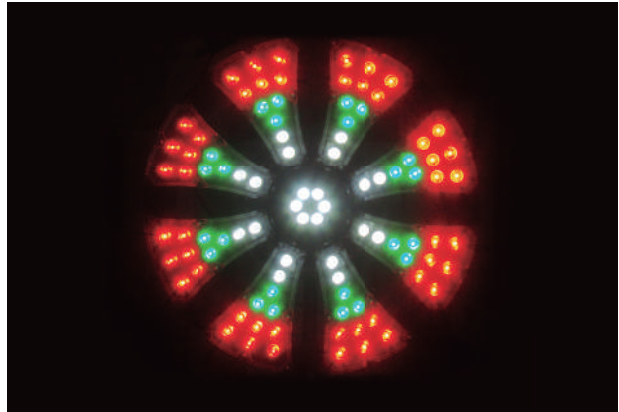

スプレnderX

KFC-1

おすすめポイント

- ソーラー式なので電源のない所で使用できます。
- 無日照でも約14日間点灯可能な省エネ仕様です。(スーパーエコモード時)
- バッテリー残量を赤・緑・白のLED表示で確認できます。
- 本体は衝撃に強いポリカーボネート製。万が一破損した場合でも、パーツごとの交換が可能なのでメンテナンスも簡単です。
- 昼間は、白LEDを点灯させずに、赤・緑LEDをより明るく点灯させます。

ソーラー電源のみの省エネ仕様
乾電池や100Vは不要です。

オプションの専用充電器で
強制充電が可能です。

ソーラー

無日照
約14日

点滅
5種類

昼夜輝度
自動調節

国土交通省
NETIS
登録番号：KK-110043-VE

夜間は赤・緑・白が光り、昼間は赤と緑がより明るく光ります。

万が一破損した場合でも、
パーツの交換が可能です。

型番	KFC-1
LED	赤48個・緑24個・白22個
ソーラーパネル	6W
電源	4.5Ahバッテリー
無日照	標準モード：約7日(満充電時) スーパーエコモード：約14日(満充電時)
点灯パターン	5種類(1種類はスーパーエコモード)
本体材質	ポリカーボネート
サイズ	頭部：W600×H809×D111mm
質量	約13kg(三脚含む)
その他	ON-OFFスイッチ・スーパーエコモード 昼夜輝度自動調節機能・三脚付
オプション	専用充電器