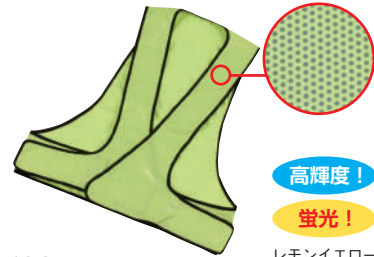

安全ベスト

軽量で通気性がよく、柔軟性に優れた素材を使用しております。

1 メッシュベスト

301 / L301

2-1 蛍光スポーツメッシュベスト

301SP-FY / L301SP-FY

2-2 蛍光スポーツメッシュベスト

301SP-FO / L301SP-FO

3-1 全面反射ベスト

501HI / L501HI

3-2 ドット全面反射ベスト

502DT-1FO

3-3 ドット全面反射ベスト

502DT-1FY

4-1 ショルダーベスト

701-RX-Y / L701-RX-Y

4-2 リバーシブルショルダーベスト

751-FG-W / L751-FG-W

リフレクサイト社製
高輝度マイクロプリズム
反射材仕様

リバーシブル(白) リバーシブル(緑)

1 2-1 2-2

型番	301 / 301SP-FY / 301SP-FO	L301 / L301SP-FY / L301SP-FO
サイズ	M	L
肩幅 (cm)	33	40
身丈 (cm)	56	62
胴回り (cm)	104~116	120~135