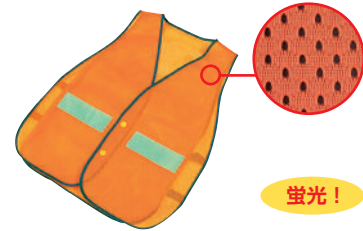

安全ベスト

軽量で通気性がよく、柔軟性に優れた素材を使用しております。

1 メッシュベスト

301 / L301

2-1 蛍光スポーツメッシュベスト

301SP-FY / L301SP-FY

2-2 蛍光スポーツメッシュベスト

301SP-FO / L301SP-FO

3-1 全面反射ベスト

501HI / L501HI

3-2 ドット全面反射ベスト

502DT-1FO

3-3 ドット全面反射ベスト

502DT-1FY

4-1 ショルダーベスト

701-RX-Y / L701-RX-Y

4-2 リバーシブルショルダーベスト

751-FG-W / L751-FG-W

リフレクサイト社製
高輝度マイクロプリズム
反射材仕様

リバーシブル(白) リバーシブル(緑)

1 2-1 2-2

型番	301 / 301SP-FY / 301SP-FO	L301 / L301SP-FY / L301SP-FO
サイズ	M	L
肩幅 (cm)	33	40
身丈 (cm)	56	62
胴回り (cm)	104~116	120~135