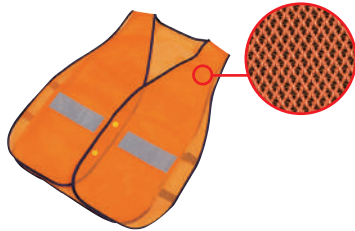

安全ベスト

軽量で通気性がよく、柔軟性に優れた素材を使用しております。

1 メッシュベスト

301 / L301

2-1 蛍光スポーツメッシュベスト

301SP-FY / L301SP-FY

2-2 蛍光スポーツメッシュベスト

301SP-FO / L301SP-FO

3-1 全面反射ベスト

501HI / L501HI

3-2 ドット全面反射ベスト

502DT-1FO

3-3 ドット全面反射ベスト

502DT-1FY

4-1 ショルダーベスト

701-RX-Y / L701-RX-Y

4-2 リバーシブルショルダーベスト

751-FG-W / L751-FG-W

リフレクサイト社製
高輝度マイクロプリズム
反射材仕様

リバーシブル(白) リバーシブル(緑)

1 2-1 2-2

型番	301 / 301SP-FY / 301SP-FO	L301 / L301SP-FY / L301SP-FO
サイズ	M	L
肩幅 (cm)	33	40
身丈 (cm)	56	62
胴回り (cm)	104~116	120~135