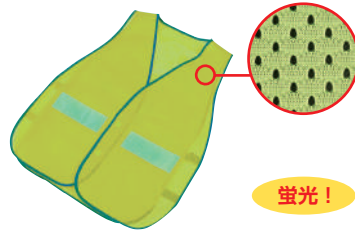

安全ベスト

軽量で通気性がよく、柔軟性に優れた素材を使用しております。

1 メッシュベスト

301 / L301

2-1 蛍光スポーツメッシュベスト

301SP-FY / L301SP-FY

2-2 蛍光スポーツメッシュベスト

301SP-FO / L301SP-FO

3-1 全面反射ベスト

501HI / L501HI

3-2 ドット全面反射ベスト

502DT-1FO

3-3 ドット全面反射ベスト

502DT-1FY

4-1 ショルダーベスト

701-RX-Y / L701-RX-Y

4-2 リバーシブルショルダーベスト

751-FG-W / L751-FG-W

リフレクサイト社製
高輝度マイクロプリズム
反射材仕様

リバーシブル(白) リバーシブル(緑)

1 2-1 2-2

型番	301 / 301SP-FY / 301SP-FO	L301 / L301SP-FY / L301SP-FO
サイズ	M	L
肩幅 (cm)	33	40
身丈 (cm)	56	62
胴回り (cm)	104~116	120~135