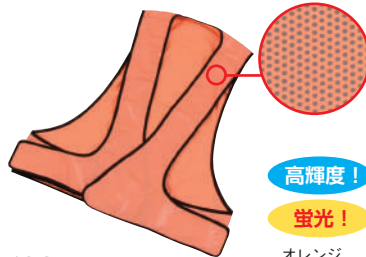

安全ベスト

軽量で通気性がよく、柔軟性に優れた素材を使用しております。

1 メッシュベスト

301 / L301

2-1 蛍光スポーツメッシュベスト

301SP-FY / L301SP-FY

2-2 蛍光スポーツメッシュベスト

301SP-FO / L301SP-FO

3-1 全面反射ベスト

501HI / L501HI

3-2 ドット全面反射ベスト

502DT-1FO

3-3 ドット全面反射ベスト

502DT-1FY

4-1 ショルダーベスト

701-RX-Y / L701-RX-Y

4-2 リバーシブルショルダーベスト

751-FG-W / L751-FG-W

リフレクサイト社製
高輝度マイクロプリズム
反射材仕様

リバーシブル(白) リバーシブル(緑)

1 2-1 2-2

型番	301 / 301SP-FY / 301SP-FO	L301 / L301SP-FY / L301SP-FO
サイズ	M	L
肩幅 (cm)	33	40
身丈 (cm)	56	62
胴回り (cm)	104~116	120~135