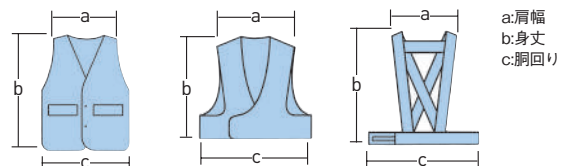

4-2 リバーシブルショルダーベスト

751-FG-W / L751-FG-W

リフレクサイト社製
高輝度マイクロプリズム
反射材仕様

リバーシブル(白) リバーシブル(緑)

1 2-1 2-2

型番	301 / 301SP-FY / 301SP-FO	L301 / L301SP-FY / L301SP-FO
サイズ	M	L
肩幅 (cm)	33	40
身丈 (cm)	56	62
胴回り (cm)	104~116	120~135

4-1

型番	701-RX-Y	L701-RX-Y
サイズ	M	L
肩幅 (cm)	28	30
身丈 (cm)	47	54
胴回り (cm)	84~104	90~114

3-1

型番	501HI	L501HI
サイズ	M	L
肩幅 (cm)	34	43
身丈 (cm)	48	55
胴回り (cm)	98~110	110~134

4-2

型番	751-FG-W	L751-FG-W
サイズ	M	L
肩幅 (cm)	28	30
身丈 (cm)	53	58
胴回り (cm)	96~104	100~110

3-2 3-3

型番	502DT-1FO / 502DT-1FY
サイズ	フリーサイズ
肩幅 (cm)	30
身丈 (cm)	54
胴回り (cm)	104~128

a:肩幅
b:身丈
c:胴回り

※胴回りの最大サイズは前面の調節テープを5cmだけ重ねた時のサイズです。
※サイズについては縫製品のため多少の誤差がありますのでご了承ください。