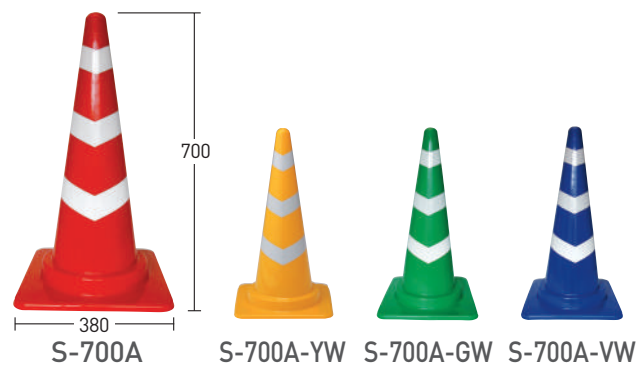

カラーコーン

カラーコーン

型番	S-700/Y/G/V
色	赤/黄/緑/青
サイズ (mm)	W380×H700×D380
質量 (kg)	0.85
材質	PE

○白色もあります。

関連商品

詳しくは P.44

詳しくは P.43

詳しくは P.45

スコッチコーン

型番	S-700A/YW/GW/VW
色	赤白/黄白/緑白/青白
シート	白反射
サイズ (mm)	W380×H700×D380
質量 (kg)	0.85
材質	PE

○黄・赤反射シートもあります。 ○白色もあります。

関連商品

詳しくは P.44

詳しくは P.43

詳しくは P.45

カットコーン

型番	AKC-1R/1Y/1G/1V
色	赤/黄/緑/青
サイズ (mm)	W388×H690×D388
質量 (kg)	0.9
材質	PE

○白色もあります。

関連商品 (径φ40仕様)

詳しくは P.44

詳しくは P.43

詳しくは P.44

カットスコッチコーン

型番	AKC-2R/2Y/2G/2V
色	赤白/黄白/緑白/青白
シート	白反射
サイズ (mm)	W388×H690×D388
質量 (kg)	0.9
材質	PE