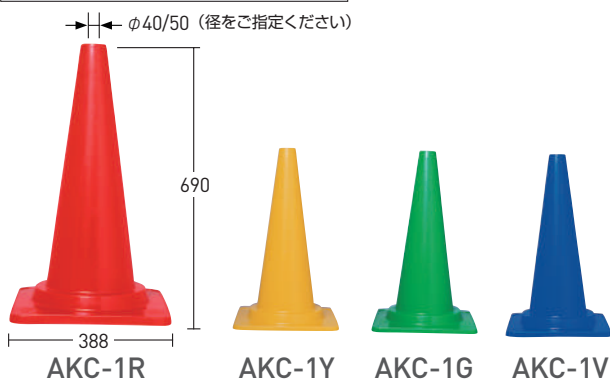

カラーコーン

カラーコーン

型番	S-700/Y/G/V
色	赤/黄/緑/青
サイズ (mm)	W380×H700×D380
質量 (kg)	0.85
材質	PE

○白色もあります。

関連商品

詳しくは P.44

詳しくは P.43

詳しくは P.45

スコッチコーン

型番	S-700A/YW/GW/VW
色	赤白/黄白/緑白/青白
シート	白反射
サイズ (mm)	W380×H700×D380
質量 (kg)	0.85
材質	PE

○黄・赤反射シートもあります。 ○白色もあります。

関連商品

詳しくは P.44

詳しくは P.43

詳しくは P.45

カットコーン

型番	AKC-1R/1Y/1G/1V
色	赤/黄/緑/青
サイズ (mm)	W388×H690×D388
質量 (kg)	0.9
材質	PE

○白色もあります。

関連商品 (径φ40仕様)

詳しくは P.44

詳しくは P.43

詳しくは P.44

カットスコッチコーン

型番	AKC-2R/2Y/2G/2V
色	赤白/黄白/緑白/青白
シート	白反射
サイズ (mm)	W388×H690×D388
質量 (kg)	0.9
材質	PE