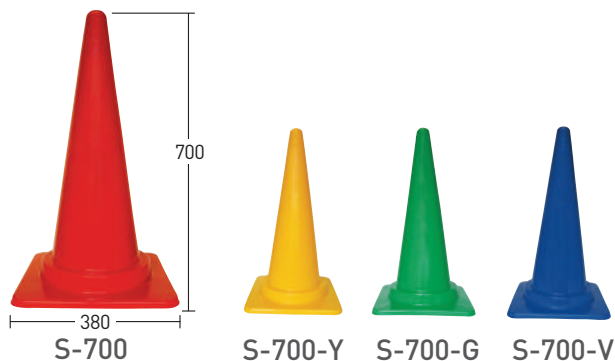

カラーコーン

カラーコーン

型番	S-700/Y/G/V
色	赤/黄/緑/青
サイズ (mm)	W380×H700×D380
質量 (kg)	0.85
材質	PE

○白色もあります。

関連商品

詳しくは P.44

詳しくは P.43

詳しくは P.45

スコッチコーン

型番	S-700A/YW/GW/VW
色	赤白/黄白/緑白/青白
シート	白反射
サイズ (mm)	W380×H700×D380
質量 (kg)	0.85
材質	PE

○黄・赤反射シートもあります。 ○白色もあります。

関連商品

詳しくは P.44

詳しくは P.43

詳しくは P.45

カットコーン

型番	AKC-1R/1Y/1G/1V
色	赤/黄/緑/青
サイズ (mm)	W388×H690×D388
質量 (kg)	0.9
材質	PE

○白色もあります。

関連商品 (径φ40仕様)

詳しくは P.44

詳しくは P.43

詳しくは P.44

カットスコッチコーン

型番	AKC-2R/2Y/2G/2V
色	赤白/黄白/緑白/青白
シート	白反射
サイズ (mm)	W388×H690×D388
質量 (kg)	0.9
材質	PE