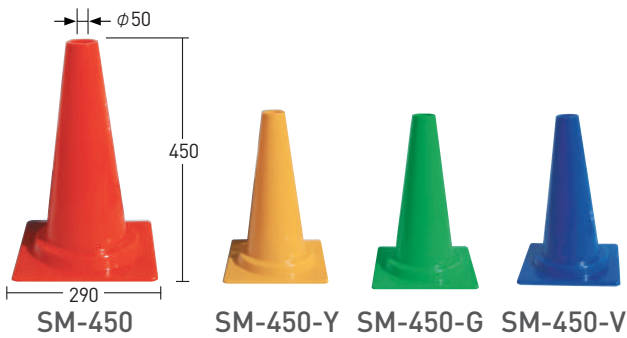

カラーコーン

ミニコーン

型番	SM-450 / Y / G / V
色	赤/黄/緑/青
サイズ (mm)	W290×H450×D290
質量 (kg)	0.55
材質	LDPE

ミニスコッチコーン

型番	SM-450A / Y / G / V
色	赤白/黄白/緑白/青白
シート	白反射
サイズ (mm)	W290×H450×D290
質量 (kg)	0.55
材質	LDPE

PVCソフトスマートコーン

おすすめポイント

- 耐久性、復元性に優れたコーン。
- プリズム高輝度反射シート(3M製)採用。

型番	PVCS-700A-RW / YW / GW / BW
色	赤白/黄白/緑白/青白
シート	白プリズム 高輝度反射 (3M)
サイズ (mm)	W355×H700×D355
質量 (kg)	3.4
材質	PVC

関連商品

RSコーン

型番	RS45015-R / B / G	RS70032-R / Y / B / G
色	赤白/青白/緑白	赤白/黄白/緑白/青白
シート	1段プリズム高輝度反射	2段プリズム高輝度反射
サイズ (mm)	W355×H450×D355	W355×H720×D355
質量 (kg)	1.5	3.5
材質	PVC	