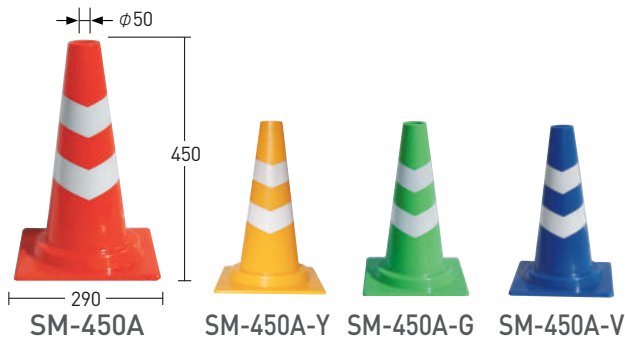

カラーコーン

ミニコーン

型番	SM-450 / Y / G / V
色	赤/黄/緑/青
サイズ (mm)	W290×H450×D290
質量 (kg)	0.55
材質	LDPE

ミニスコッチコーン

型番	SM-450A / Y / G / V
色	赤白/黄白/緑白/青白
シート	白反射
サイズ (mm)	W290×H450×D290
質量 (kg)	0.55
材質	LDPE

PVCソフトスマートコーン

おすすめポイント

- 耐久性、復元性に優れたコーン。
- プリズム高輝度反射シート(3M製)採用。

型番	PVCS-700A-RW / YW / GW / BW
色	赤白/黄白/緑白/青白
シート	白プリズム 高輝度反射 (3M)
サイズ (mm)	W355×H700×D355
質量 (kg)	3.4
材質	PVC

関連商品

RSコーン

型番	RS45015-R / B / G	RS70032-R / Y / B / G
色	赤白/青白/緑白	赤白/黄白/緑白/青白
シート	1段プリズム高輝度反射	2段プリズム高輝度反射
サイズ (mm)	W355×H450×D355	W355×H720×D355
質量 (kg)	1.5	3.5
材質	PVC	