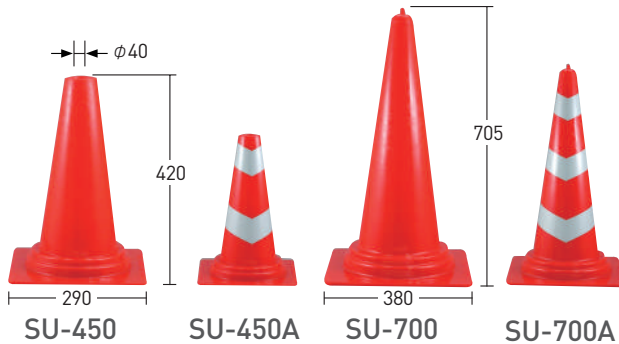

カラーコーン

ECOウェイトコーン

おすすめポイント

■環境に優しく耐候性にすぐれたEVAを使用したやわらかタイプ。

型番	EAS-700V-RW / YW / GW / BW
色	赤白/黄白/緑白/青白
シート	白反射
サイズ (mm)	W370×H700×D370
質量 (kg)	3.5
材質	EVA樹脂

関連商品

KSH-001

PFK-001

SF-7C

詳しくは P.43

詳しくは P.47

詳しくは P.44

ユニコーン

おすすめポイント

■PVCで割れにくく、復元力があります。

型番	SU-450	SU-450A	SU-700	SU-700A
色	赤	赤白	赤	赤白
シート	-	白反射	-	白反射
サイズ (mm)	W290×H420×D290		W380×H705×D380	
質量 (kg)	1.3		2.6	
材質	PVC			

ラバーコーン

おすすめポイント

■視認性が高く風にも強い為、高速道路でよく使用されています。

型番	SR-450	SR-450R	SR-700	SR-700R
色	黄黒	黄反射/黒	黄黒	黄反射/黒
サイズ (mm)	W270×H450×D270		W365×H700×D365	
質量 (kg)	1.8		3.8	
材質	ゴム			

ジャンボコーン

型番	S-900	S-1200	S-1800
色	赤		
サイズ (mm)	W395×H900×D395	W620×H1200×D620	W950×H1800×D950
質量 (kg)	2	3	8
材質	PE		