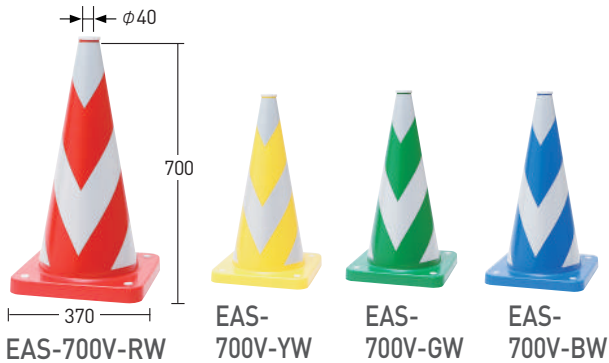

カラーコーン

ECOウェイトコーン

おすすめポイント

■環境に優しく耐候性にすぐれたEVAを使用したやわらかタイプ。

型番	EAS-700V-RW / YW / GW / BW
色	赤白/黄白/緑白/青白
シート	白反射
サイズ (mm)	W370×H700×D370
質量 (kg)	3.5
材質	EVA樹脂

関連商品

KSH-001

PFK-001

SF-7C

詳しくは P.43

詳しくは P.47

詳しくは P.44

ユニコーン

おすすめポイント

■PVCで割れにくく、復元力があります。

型番	SU-450	SU-450A	SU-700	SU-700A
色	赤	赤白	赤	赤白
シート	-	白反射	-	白反射
サイズ (mm)	W290×H420×D290		W380×H705×D380	
質量 (kg)	1.3		2.6	
材質	PVC			

ラバーコーン

おすすめポイント

■視認性が高く風にも強い為、高速道路でよく使用されています。

型番	SR-450	SR-450R	SR-700	SR-700R
色	黄黒	黄反射/黒	黄黒	黄反射/黒
サイズ (mm)	W270×H450×D270		W365×H700×D365	
質量 (kg)	1.8		3.8	
材質	ゴム			

ジャンボコーン

型番	S-900	S-1200	S-1800
色	赤		
サイズ (mm)	W395×H900×D395	W620×H1200×D620	W950×H1800×D950
質量 (kg)	2	3	8
材質	PE		