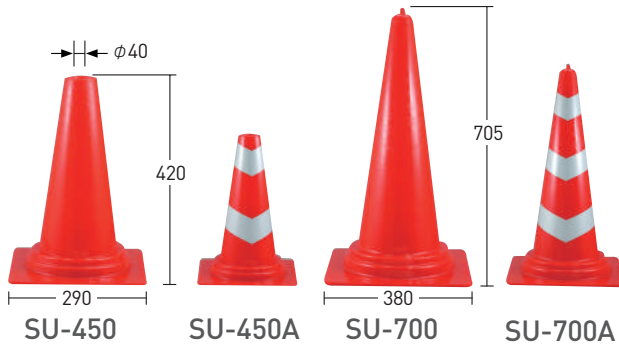

カラーコーン

ECOウェイトコーン

おすすめポイント

■環境に優しく耐候性にすぐれたEVAを使用したやわらかタイプ。

型番	EAS-700V-RW / YW/ GW / BW
色	赤白/黄白/緑白/青白
シート	白反射
サイズ (mm)	W370×H700×D370
質量 (kg)	3.5
材質	EVA樹脂

関連商品

KSH-001

PFK-001

SF-7C

詳しくは P.43

詳しくは P.47

詳しくは P.44

ユニコーン

おすすめポイント

■PVCで割れにくく、復元力があります。

型番	SU-450	SU-450A	SU-700	SU-700A
色	赤	赤白	赤	赤白
シート	-	白反射	-	白反射
サイズ (mm)	W290×H420×D290		W380×H705×D380	
質量 (kg)	1.3		2.6	
材質	PVC			

ラバーコーン

おすすめポイント

■視認性が高く風にも強い為、高速道路でよく使用されています。

型番	SR-450	SR-450R	SR-700	SR-700R
色	黄黒	黄反射/黒	黄黒	黄反射/黒
サイズ (mm)	W270×H450×D270		W365×H700×D365	
質量 (kg)	1.8		3.8	
材質	ゴム			

ジャンボコーン

型番	S-900	S-1200	S-1800
色	赤		
サイズ (mm)	W395×H900×D395	W620×H1200×D620	W950×H1800×D950
質量 (kg)	2	3	8
材質	PE		