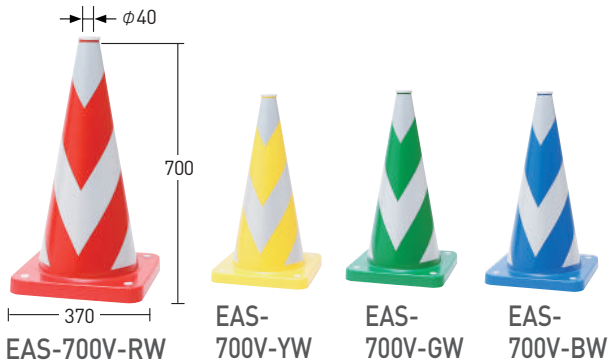

カラーコーン

ECOウェイトコーン

おすすめポイント

■環境に優しく耐候性にすぐれたEVAを使用したやわらかタイプ。

型番	EAS-700V-RW / YW/ GW / BW
色	赤白/黄白/緑白/青白
シート	白反射
サイズ (mm)	W370×H700×D370
質量 (kg)	3.5
材質	EVA樹脂

関連商品

KSH-001

PFK-001

SF-7C

詳しくは P.43

詳しくは P.47

詳しくは P.44

ユニコーン

おすすめポイント

■PVCで割れにくく、復元力があります。

型番	SU-450	SU-450A	SU-700	SU-700A
色	赤	赤白	赤	赤白
シート	-	白反射	-	白反射
サイズ (mm)	W290×H420×D290		W380×H705×D380	
質量 (kg)	1.3		2.6	
材質	PVC			

ラバーコーン

おすすめポイント

■視認性が高く風にも強い為、高速道路でよく使用されています。

型番	SR-450	SR-450R	SR-700	SR-700R
色	黄黒	黄反射/黒	黄黒	黄反射/黒
サイズ (mm)	W270×H450×D270		W365×H700×D365	
質量 (kg)	1.8		3.8	
材質	ゴム			

ジャンボコーン

型番	S-900	S-1200	S-1800
色	赤		
サイズ (mm)	W395×H900×D395	W620×H1200×D620	W950×H1800×D950
質量 (kg)	2	3	8
材質	PE		