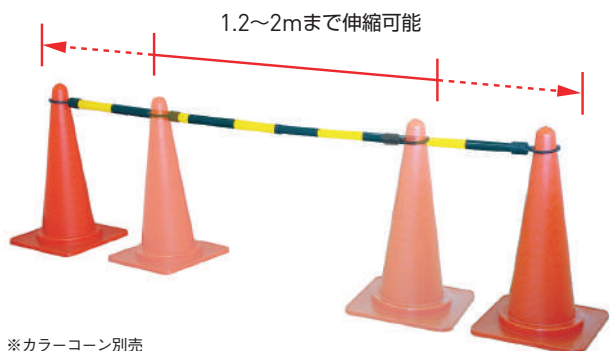

コーンベット

コーンベット

W-2000

CBR-B(S-900用)

型番	W-2000	CBR-B(S-900用)
サイズ(mm)	W370×D370	
内径	φ310	φ330
質量(kg)	2	1.8
材質	ゴム	

コーンバー

反射式コーンバー

※カラーコーン別売

色	サイズ				材質
	φ34×1.5m	φ34×2m	φ54×1.5m	φ54×2m	
黄反射/黒	BR-1	BR-W2-1	BR-3	BR-4	ABS樹脂
赤反射/白	BR-1RW	BR-W2-1-RW	BR-3RW	BR-4RW	
黄反射/白	BR-1YW	BR-W2-1-YW	BR-3YW	BR-4YW	
緑反射/白	BR-1GW	BR-W2-1-GW	BR-3GW	BR-4GW	
青反射/白	BR-1BW	BR-W2-1-BW	BR-3BW	BR-4BW	

アルミコーンバー

色	サイズ	材質
	φ34×2m	
赤反射	ABR-2RW	アルミ
青反射	ABR-2BW	
緑反射	ABR-2GW	
黄反射	ABR-2YW	

反射式スライドバー

※カラーコーン別売

色	型番	材質
黄反射/黒	SBR-20YB	ABS樹脂
赤反射/白	SBR-20RW	
黄反射/白	SBR-20YW	
緑反射/白	SBR-20GW	
青反射/白	SBR-20BW	

電光標示盤
信号機
満空表示器