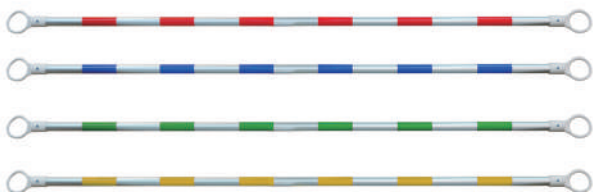

コーンベット

コーンベット

W-2000

CBR-B(S-900用)

型番	W-2000	CBR-B(S-900用)
サイズ(mm)	W370×D370	
内径	φ310	φ330
質量(kg)	2	1.8
材質	ゴム	

コーンバー

反射式コーンバー

※カラーコーン別売

色	サイズ				材質
	φ34×1.5m	φ34×2m	φ54×1.5m	φ54×2m	
黄反射/黒	BR-1	BR-W2-1	BR-3	BR-4	ABS樹脂
赤反射/白	BR-1RW	BR-W2-1-RW	BR-3RW	BR-4RW	
黄反射/白	BR-1YW	BR-W2-1-YW	BR-3YW	BR-4YW	
緑反射/白	BR-1GW	BR-W2-1-GW	BR-3GW	BR-4GW	
青反射/白	BR-1BW	BR-W2-1-BW	BR-3BW	BR-4BW	

アルミコーンバー

色	サイズ	材質
	φ34×2m	
赤反射	ABR-2RW	アルミ
青反射	ABR-2BW	
緑反射	ABR-2GW	
黄反射	ABR-2YW	

反射式スライドバー

※カラーコーン別売

色	型番	材質
黄反射/黒	SBR-20YB	ABS樹脂
赤反射/白	SBR-20RW	
黄反射/白	SBR-20YW	
緑反射/白	SBR-20GW	
青反射/白	SBR-20BW	

電光標示盤
信号機
満空表示器