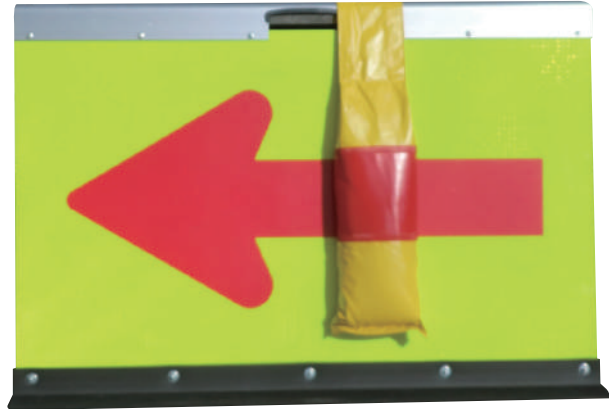

矢印板ウエイト(土のう袋)

ストレートウエイト(砂無)チャック付

※砂は入っておりません。(砂無時約220g)

ストレートウエイト(砂無)RW

ストレートウエイト(砂無)YR

ストレートウエイト(砂入)

※砂は封入されているので取り出しはできません。

ストレートウエイト(砂入)RW

ストレートウエイト(砂入)YR

型番	ストレートウエイト(砂無)RW/YR	ストレートウエイト(砂入)RW/YR
サイズ(mm)	W880×H160	W1020×H160
質量(砂封入時)(kg)	約6まで	約6

ストレートウエイト(砂入) 使用例

ポストンウエイト(砂無)チャック付

※砂は入っておりません。(砂無時約280g)

ポストンウエイト(砂無)R

ポストンウエイト(砂無)Y

ポストンウエイト(砂入)

※砂は封入されているので取り出しはできません。

ポストンウエイト(砂入)R

ポストンウエイト(砂入)Y

型番	ポストンウエイト(砂無)R/Y	ポストンウエイト(砂入)R/Y
サイズ(mm)	W400×H390	
質量(砂封入時)(kg)	約6まで	約6

ポストンウエイト 使用例

※他にも使用用途によってご利用いただけます。

電光標示盤
信号機
満空表示器

LED警告灯
LED工事灯
LED矢印板
LEDチューブ
回転灯