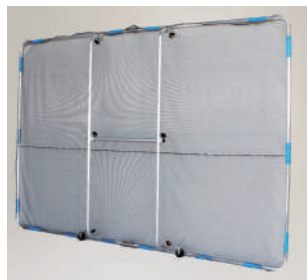

KYブロック

おすすめポイント

- 視認性・衝撃吸収性に優れた可動型バリケードブロックです。
- ウエイトがカートリッジ式なので移動が容易。
また、本体には取っ手が4ヶ所ついているので運搬にも優れています。

型番	KYブロック
サイズ (mm)	W450×H550×L1000
色	赤白対の2色カラー
質量 (kg)	18.7
満水時質量 (kg)	約140
材質	超高分子ポリエチレン
入数 (1セットあたり)	本体1個 ジョイントウエイト1個 ウエイト2個

【オプション】KYブロック800

カッティングシートを貼ることも可能

距離が必要な時の連結方法。

おすすめポイント

- KYブロックの上部に差し込むだけで複数のKYブロックの連結がより強化されます。

型番	KYブロック800
サイズ (mm)	W60(最大110)×H290×L1000
表示部サイズ (mm)	620×130
色	白色
質量 (kg)	1.3
材質	超高分子ポリエチレン

ガーネット 草刈作業の飛散ガード

おすすめポイント

- 道路や公園での草刈り作業で、刈払機による異物の飛散を防止するガードです。
- HBE-1827Kは幅270cm高さ180cmのワイドタイプですから飛石などから人や車をしっかり守ります。またHBE-1521Kは幅210cm高さ150cmのコンパクトタイプで狭い場所などで便利です。
- アルミ製で軽量の為、簡単に折り畳み、楽に作業でき持ち運びや収納に便利です。
- キャスター付きの為、移動が容易にできます。
- ネット交換も簡単で、部材供給も可能です。

HBE-1827K

半分に折り畳んだ状態

HBE-1827K

型番	HBE-1827K	HBE-1521K
サイズ (mm)	W2700×H1800	W2100×H1500
折り畳み時幅 (mm)	1350	1050
質量 (kg)	6.6	5.2
備考	キャスター付 ネット:素材=ポリエチレン・目合=2mm	