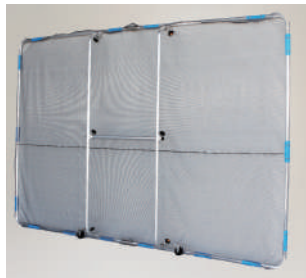

HBE-1827K

半分に折り畳んだ状態