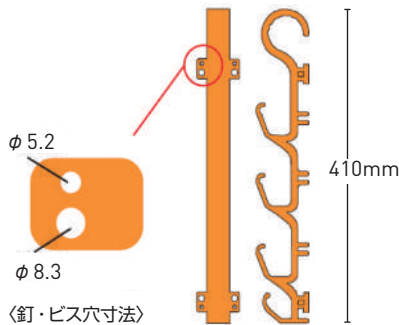

シェブロンアイズ

おすすめポイント

- あらゆるメーカーの単管バリケードにも取り付け可能な視線誘導パネルです。
- 上下の稼働幅は最大57mm。
- 高密度ポリエチレン製のため、錆びない、割れない、腐らない、高い耐久性が自慢です。
- 高輝度の反射テープを使用し、夜間の作業でも高い安全性を保ちます。

型番	シェブロンアイズ
サイズ (mm)	H845×W330
質量 (g)	約900
材質	高密度ポリエチレン

視線ガイドパネル

使用例

おすすめポイント

- 各メーカーの単管バリケードに適合します。
- センター部スライドにより、単管上下間の内寸が485~565まで対応しています。
- 上下対象のためL・R共通タイプです。
- 視認性の高い高輝度反射シートを使用しています。

型番	視線ガイドパネル
サイズ (mm)	W830×H385×t2
質量 (g)	500
材質	耐寒性樹脂
発注単位 (枚)	10

ケーブル隊

おすすめポイント

- 48.6単管に吊り下げ&ビス・釘による壁面固定の2wayタイプです。
- 4段式で絡み解消、より見た目がきれいです。
- 最大35φまで対応可能です。

型番	ケーブル隊
サイズ (mm)	H410
材質	ポリプロピレン

単管ゴムキャップ

おすすめポイント

- 球形タンク等の作業で壁面への傷を防ぎます。
- 肉厚タイプなので通行人・作業員を保護します。

型番	単管ゴムキャップ
サイズ	48.6φ単管用
色	黒
質量 (g)	150
発注単位	100個

兼用クランプ

直交

自在

型番	兼用クランプ 直交/自在
サイズ	φ48.6/φ42.7兼用
質量 (g)	700

電光標示盤
信号機
満空表示器

LED警告灯
LED工事灯
LED矢印板
LEDチューブ
回転灯

バルーン投光器
白熱投光器
LED照明
延長コード

フェンス
キャスターゲート
看板
マグネットシート