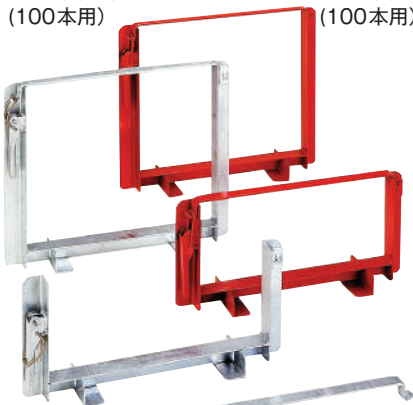

単管ハンガー®

TH100ZG
(100本用)

TH100P
(100本用)

TH50ZG
(50本用)

おすすめポイント

- 単管の整理・保管・運搬用です。
- 頑強なアングル(L50×50×4)製です。
- 塗装品と、耐久性抜群のドブメッキ品を揃えました。

型番	TH100P(100本用)	TH50P(50本用)
サイズ (mm)	W620×H496	W620×H281
質量 (セット時) (kg)	12.8	10.4
仕上	赤色塗装	
1セット	2台	

型番	TH100ZG(100本用)	TH50ZG(50本用)
サイズ (mm)	W620×H496	W620×H281
質量 (セット時) (kg)	12.7	10.1
仕上	ドブメッキ	
1セット	2台	

※φ48.6単管パイプ用です。 ※玉掛けはしないで下さい。
※積み重ねは5段までにして下さい。