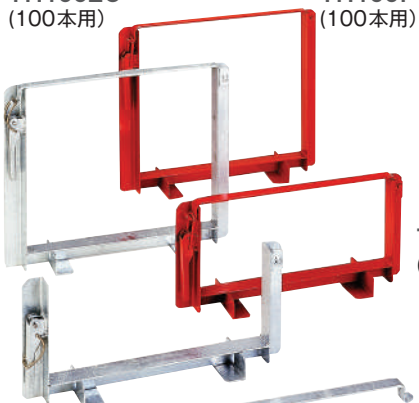

イエロー
D-10

デーキャップ D29

イエロー
D-29

デーキャップ D35

イエロー
D-35

型番	RE-AR-S	RE-AR	RE-AR-SE
規格	D19~D25 (φ48.6単管兼用)		
材質	PP		再生PP
色	イエロー・グリーン	イエロー	イエロー・グリーン
発注単位	200		

型番	D-10	D-29	D-35
規格	D10~D16	D29~D32	D35~D38
材質	PP		
色	イエロー		
発注単位	500	100	100

KYライン

使用例

おすすめポイント

- 衝突時の安全性に配慮した、樹脂製バリケードパイプ。
- 重量が従来の鉄単管の3分の1以下なので施工が容易です。

型番	KYライン
サイズ (mm)	L4010×φ42 T=3.5
質量	3150g/4m
材質	パイプ: 特殊樹脂製 (FRP: 不飽和ポリエステル) エンドキャップ: 特殊樹脂製 (BMC: 不飽和ポリエステル)
色	パイプ: オレンジ色 エンドキャップ: 黒色
出荷単位	5本/束 (PPバンドおよびナイロンスリング)

単管ハンガー®

TH100ZG
(100本用)

TH100P
(100本用)

TH50P
(50本用)

TH50ZG
(50本用)

おすすめポイント

- 単管の整理・保管・運搬用です。
- 頑強なアングル(L50×50×4)製です。
- 塗装品と、耐久性抜群のドブメッキ品を揃えました。

型番	TH100P(100本用)	TH50P(50本用)
サイズ (mm)	W620×H496	W620×H281
質量 (セット時) (kg)	12.8	10.4
仕上	赤色塗装	
1セット	2台	