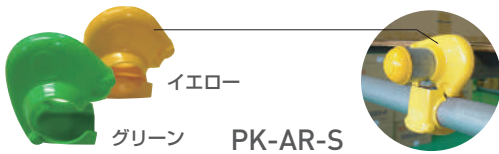

電光標示盤
信号機
満空表示器

LED警告灯
LED工事灯
LED矢印板
LEDチューブ
回転灯

バルーン投光器
白熱投光器
LED照明
延長コード

フェンス
キャスターゲート
看板
マグネットシート

カラーコーン
コーンカバー
矢印板
クッションドラム

ヘルメット
安全ベスト
作業服
安全靴

黒板
ホワイトボード
測量器
スプレシート

安全掲示板
安全標識
道路標識
腕章・たれ幕

クランプカバー

ソフトカバー

イエロー

グリーン

PK-AR-S

おすすめポイント

- 柔軟性、耐寒性に優れています。

型番	RK-AR-S
適用パイプ径 (mm)	48.6
サイズ (mm)	約W49×H110×D94
材質	PE
色	イエロー・グリーン
発注単位	100