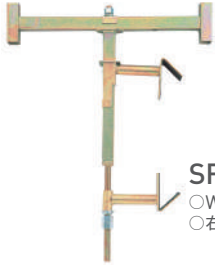

電光標示盤
信号機
満空表示器

LED警告灯
LED工事灯
LED矢印板
LEDチューブ
回転灯

パレン投光器
白熱投光器
LED照明
延長コード

フェンス
キャスターゲート
看板
マグネットシート

カラーコーン
コーンパー
矢印板
クッションドラム

ヘルメット
安全ベスト
作業服
安全靴

黒板
ホワイトボード
測量器
スプレーシート

安全掲示板
安全標識
道路標識
腕章・たれ幕

看板取付金具

ガードレール看板取付金具

SFT-225 (25角用)
○W550×H1400mm用
○右側・左側にも取付可能。

SFT-225D (25角用)
○W275×H1400mm用

回転灯クランプ

JS-G
○質量585g
○φ18～50mmのパイプ
厚さ10mm～50mmの
看板に取付可能。

看板枠用鋳物

おすすめポイント

- 工事看板の重し台として
また、支え閉じこみによる転倒防止にもなります。
- 横275mm×縦1400mmスリム看板にも使えます。

型番	FBV-1S-10
サイズ (mm)	W105×H60×D640
色	シルバー
質量 (kg)	10

看板ウェイト

鉄型ツメ

ストッパー

使用例

おすすめポイント

- ウェイト台が不要で簡単に設置できます。
- スリム看板にも使用できます。
- 安定した積み重ねができるリップ付。
- 着脱カンタン。低重心で倒れにくい。