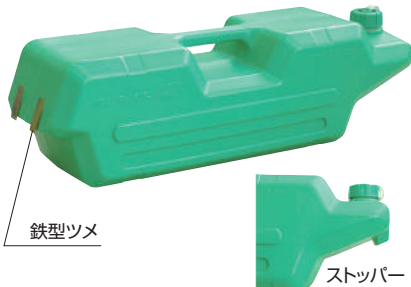

電光標示盤
信号機
満空表示器

LED警告灯
LED工事灯
LED矢印板
LEDチューブ
回転灯

パレン投光器
白熱投光器
LED照明
延長コード

フェンス
キャスターゲート
看板
マグネットシート

カラーコーン
コーンパー
矢印板
クッションドラム

ヘルメット
安全ベスト
作業服
安全靴

黒板
ホワイトボード
測量器
スプレーシート

安全掲示板
安全標識
道路標識
腕章・たれ幕

看板取付金具

ガードレール看板取付金具

SFT-225 (25角用)
○W550×H1400mm用
○右側・左側にも取付可能。

SFT-225D (25角用)
○W275×H1400mm用

回転灯クランプ

JS-G
○質量585g
○φ18～50mmのパイプ
厚さ10mm～50mmの
看板に取付可能。

看板枠用鋳物

おすすめポイント

- 工事看板の重し台として
また、支え閉じこみによる転倒防止にもなります。
- 横275mm×縦1400mmスリム看板にも使えます。

型番	FBV-1S-10
サイズ (mm)	W105×H60×D640
色	シルバー
質量 (kg)	10

看板ウェイト

鉄型ツメ

ストッパー

使用例

おすすめポイント

- ウェイト台が不要で簡単に設置できます。
- スリム看板にも使用できます。
- 安定した積み重ねができるリップ付。
- 着脱カンタン。低重心で倒れにくい。