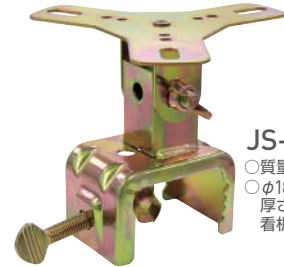

看板取付金具

ガードレール看板取付金具

SFT-225 (25角用)
○W550×H1400mm用
○右側・左側にも取付可能。

SFT-225D (25角用)
○W275×H1400mm用

回転灯クランプ

JS-G
○質量585g
○φ18～50mmのパイプ
厚さ10mm～50mmの
看板に取付可能。

看板枠用鋳物

おすすめポイント

- 工事看板の重し台として
また、支え閉じこみによる転倒防止にもなります。
- 横275mm×縦1400mmスリム看板にも使えます。

型番	FBV-1S-10
サイズ (mm)	W105×H60×D640
色	シルバー
質量 (kg)	10

看板ウェイト

鉄型ツメ

ストッパー

使用例

おすすめポイント

- ウェイト台が不要で簡単に設置できます。
- スリム看板にも使用できます。
- 安定した積み重ねができるリップ付。
- 着脱カンタン。低重心で倒れにくい。