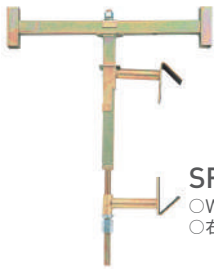

電光標示盤
信号機
満空表示器

LED警告灯
LED工事灯
LED矢印板
LEDチューブ
回転灯

バレン投光器
白熱投光器
LED照明
延長コード

フェンス
キャスターゲート
看板
マグネットシート

カラーコーン
コーンパー
矢印板
クッションドラム

ヘルメット
安全ベスト
作業服
安全靴

黒板
ホワイトボード
測量器
スプレーシート

安全掲示板
安全標識
道路標識
腕章・たれ幕

看板取付金具

ガードレール看板取付金具

SFT-225 (25角用)
○W550×H1400mm用
○右側・左側にも取付可能。

SFT-225D (25角用)
○W275×H1400mm用

回転灯クランプ

JS-G
○質量585g
○φ18～50mmのパイプ
厚さ10mm～50mmの
看板に取付可能。

看板枠用鋳物

おすすめポイント

- 工事看板の重し台として
また、支え閉じこみによる転倒防止にもなります。
- 横275mm×縦1400mmスリム看板にも使えます。

型番	FBV-1S-10
サイズ (mm)	W105×H60×D640
色	シルバー
質量 (kg)	10

看板ウェイト

鉄型ツメ

ストッパー

使用例

おすすめポイント

- ウェイト台が不要で簡単に設置できます。
- スリム看板にも使用できます。
- 安定した積み重ねができるリップ付。
- 着脱カンタン。低重心で倒れにくい。