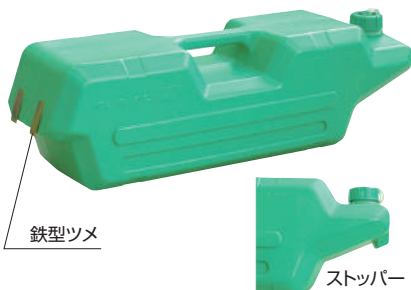

電光標示盤
信号機
満空表示器

LED警告灯
LED工事灯
LED矢印板
LEDチューブ
回転灯

バレン投光器
白熱投光器
LED照明
延長コード

フェンス
キャスターゲート
看板
マグネットシート

カラーコーン
コーンパー
矢印板
クッションドラム

ヘルメット
安全ベスト
作業服
安全靴

黒板
ホワイトボード
測量器
スプレーシート

安全掲示板
安全標識
道路標識
腕章・たれ幕

看板取付金具

ガードレール看板取付金具

SFT-225 (25角用)
○W550×H1400mm用
○右側・左側にも取付可能。

SFT-225D (25角用)
○W275×H1400mm用

回転灯クランプ

JS-G
○質量585g
○φ18～50mmのパイプ
厚さ10mm～50mmの
看板に取付可能。

看板枠用鋳物

おすすめポイント

- 工事看板の重し台として
また、支え閉じこみによる転倒防止にもなります。
- 横275mm×縦1400mmスリム看板にも使えます。

型番	FBV-1S-10
サイズ (mm)	W105×H60×D640
色	シルバー
質量 (kg)	10

看板ウェイト

鉄型ツメ

ストッパー

使用例

おすすめポイント

- ウェイト台が不要で簡単に設置できます。
- スリム看板にも使用できます。
- 安定した積み重ねができるリップ付。
- 着脱カンタン。低重心で倒れにくい。