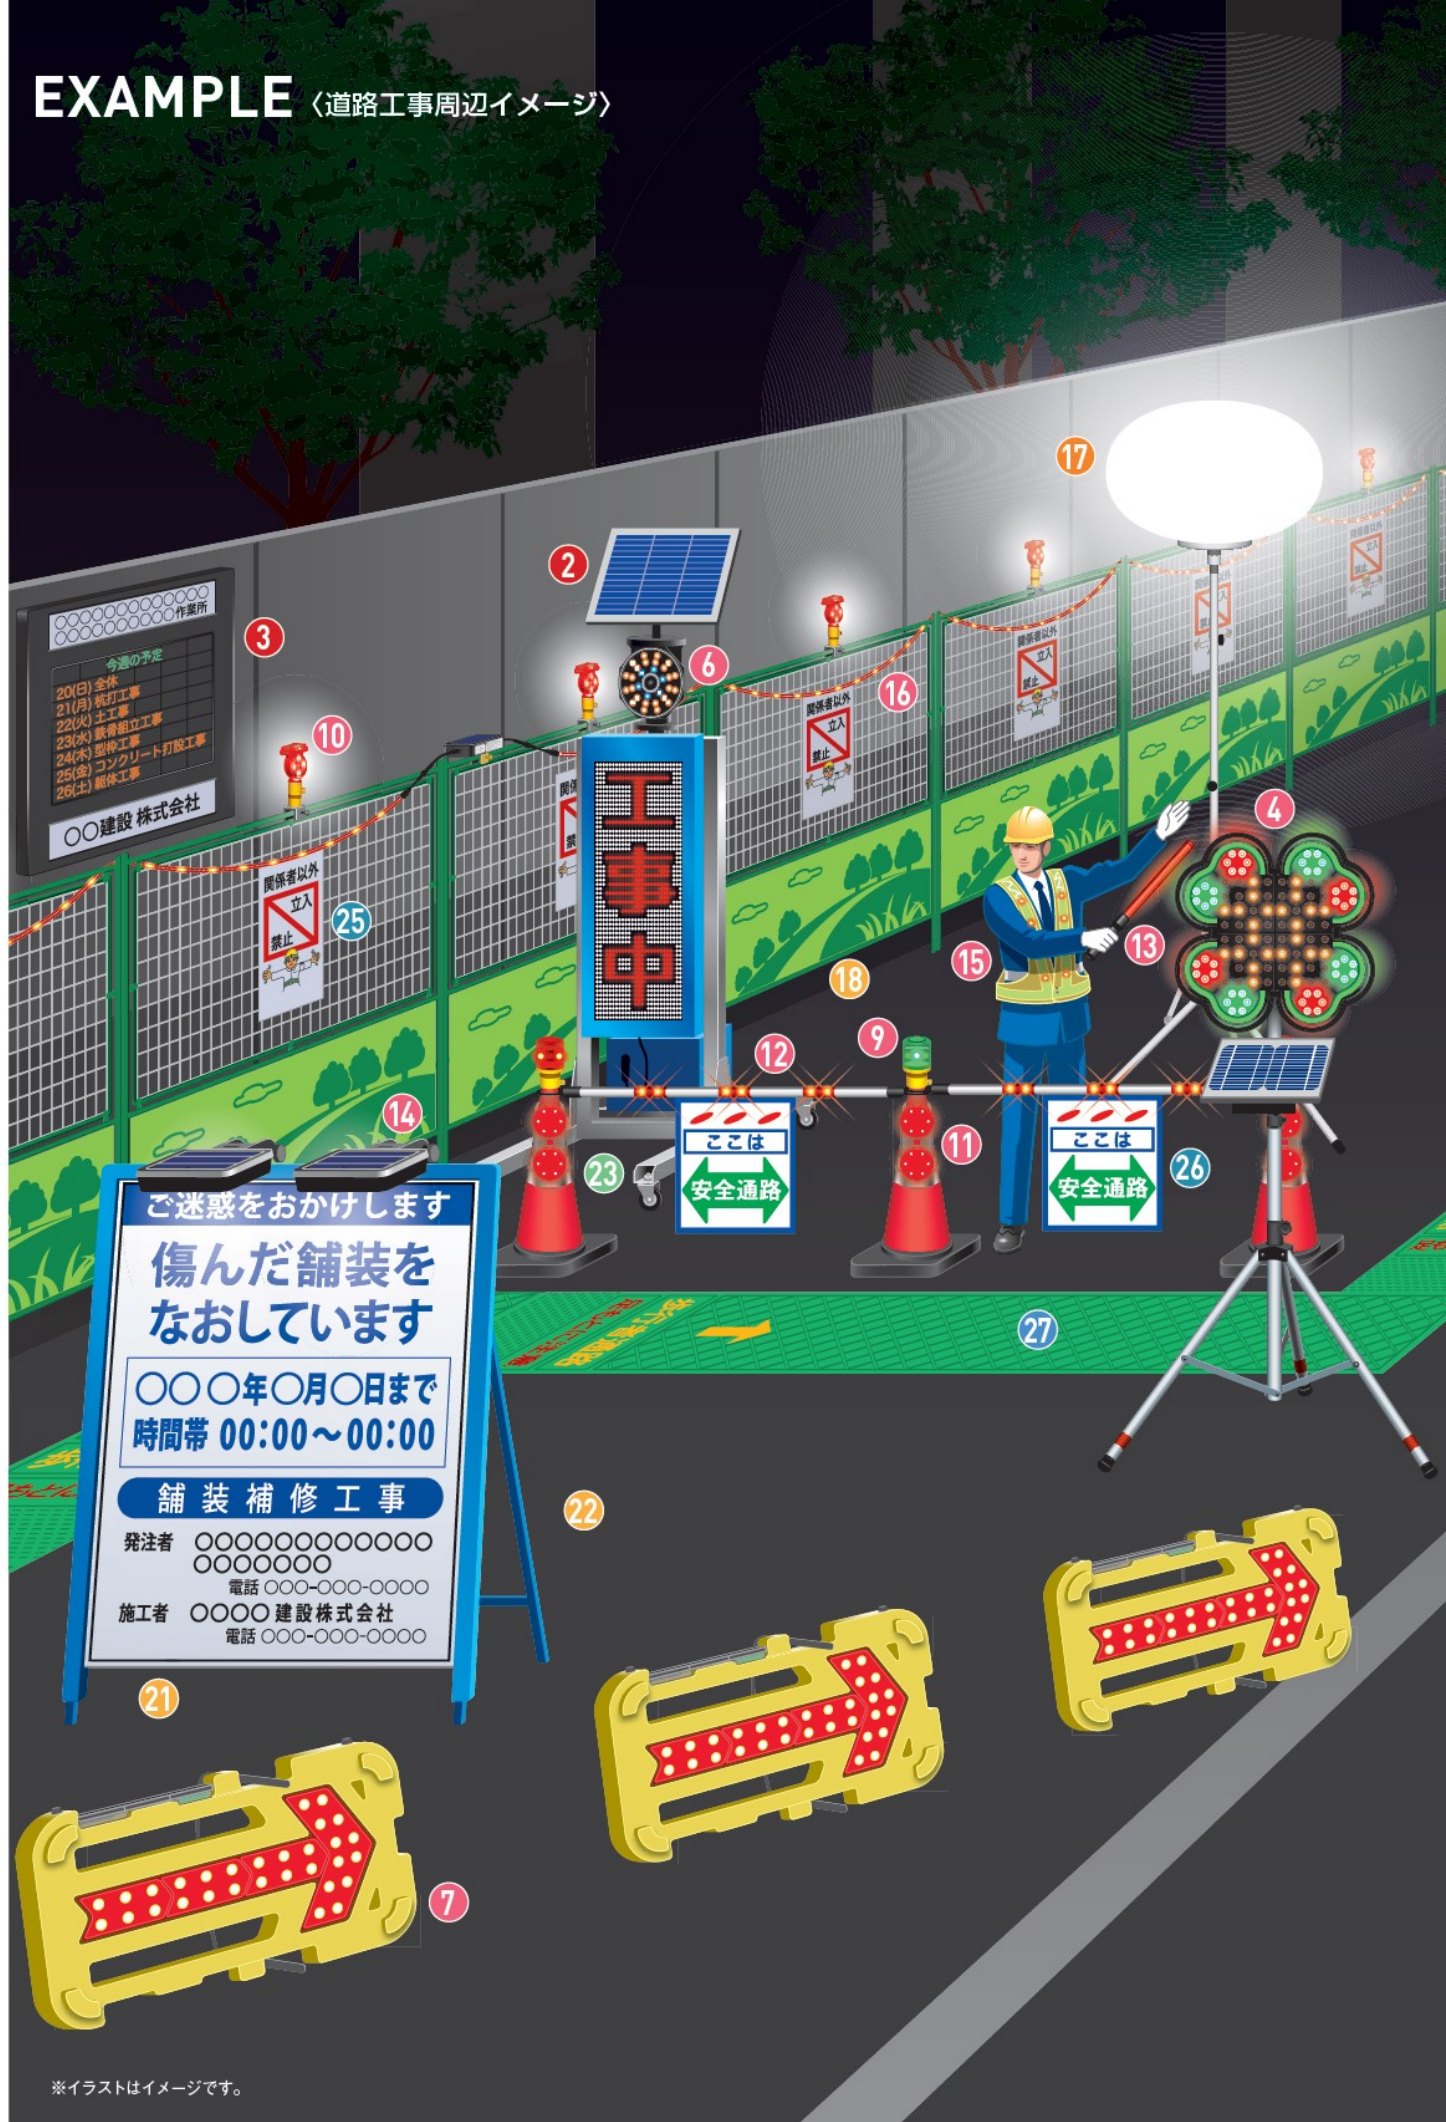

EXAMPLE (道路工事周辺イメージ)

- 電光標示盤
信号機
満空表示器
- LED警告灯
LED工事灯
LED矢印板
LEDチューブ
回転灯
- バルーン投光器
白熱投光器
LED照明
延長コード
- フェンス
キャストゲート
看板
マグネットシート
- カラーコーン
コーンパー
矢印板
クッションドラム
- ヘルメット
安全ベスト
作業服
安全靴
- 黒板
ホワイトボード
測量器
スプレーシート
- 安全掲示板
安全標識
道路標識
腕章・たれ幕
- ポストコーン
デリネーター
カーブミラー
バリカー
- 車両・駐車場用品
コードプロテクター
歩行者マット
ラッシングベルト
- 区画テープ
すべり止めテープ
反射テープ
クッション
- 土のう袋
ブルーシート
トラロープ
左官用品
- アルミボール
吹流し
テント
アウトドア用品
- メガホン
電池
ライト
トランシーバー
- 防犯用品
防災用品
消火用品
忌避用品
- 清掃用品
くすかご
ベンチ
景観用品

※イラストはイメージです。