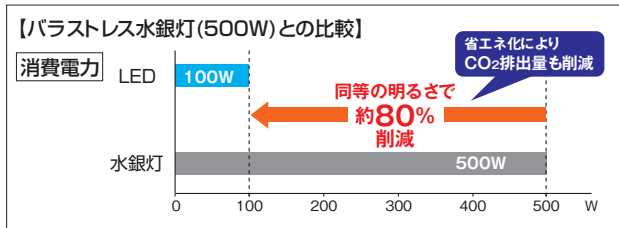

## おすすめポイント

- ハイパワーLED投光器は明るいのにエコで省エネ・長寿命。
- 500Wの水銀灯と同等の明るさで、消費電力を約80%削減できる環境に優しい製品です。
- 約50000時間の長寿命で電球交換の必要もなく、ランニングコストが削減できます。
- オプションの三脚ブラケットを使えば三脚に取り付けることができます。

型番	KTA-04
電源電圧	100V
周波数	50/60Hz
消費電力	100W
全光束	10000Lm
照射角度	85°
電源コード	5m (2P・接地2P兼用プラグ付)
質量	5kg
サイズ	W330×H516×D240mm
LED寿命	約50000時間
本体構造	IP67