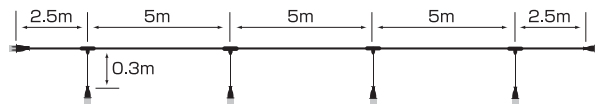

型番	母線		分岐支線		両端末 防水コネクター	
	電線	全長	防水ボディ	分岐数		
TC-22-4	VCT 2C×2SQ	20m	125V2P15A	4	125V2P15A 	
TC-22-5		25m		5		
TC-22-6		30m		6		
TC-23-4	VCT 3C×2SQ	20m	125V接地2P15A 	4	125V接地2P15A 	
TC-23-5		25m		5		
TC-23-6		30m		6		
TC-23-10	50m	10				
TC-353-4	VCT 3C×3.5SQ	20m				4
TC-353-5		25m				5
TC-353-6		30m	6			
TC-353-10		50m	10			

電光標示盤
信号機
満空表示器

LED警告灯
LED工事灯
LED矢印板
LEDチューブ
回転灯

バルーン投光器
白熱投光器
LED照明
延長コード

フェンス
キャスターゲート
看板
マグネットシート

カラーコーン
コーンパー
矢印板
クッションドラム

ヘルメット
安全ベスト
作業服
安全靴

黒板
ホワイトボード
測量器
スプレーシート

安全掲示板
安全標識
道路標識
腕章・たれ幕

ポストコーン
デリネーター
カーブミラー
バリカー

車両・駐車場用品
コードプロテクター
歩行者マット
ラッシングベルト

区画テープ
すべり止めテープ
反射テープ
クッション

土のう袋
ブルーシート
トラロープ
左官用品

アルミボール
吹流し
テント
アウトドア用品

メガホン
電池
ライト
トランシーバー

防犯用品
防災用品
消火用品
忌避用品

清掃用品
くすかご
ベンチ
景観用品