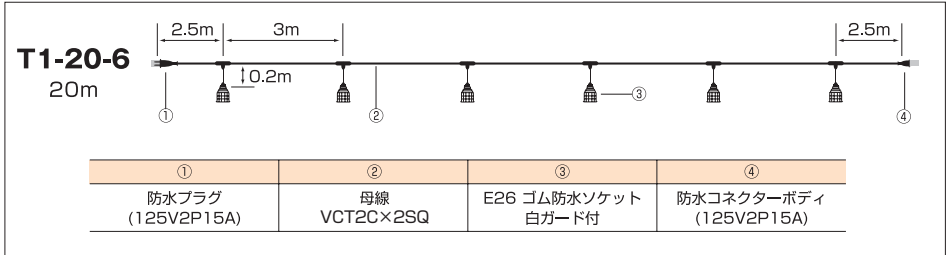

### T1タイプ

照明専用

E26  
ゴム防水  
ソケット

ガードの  
取り付け  
ワンタッチ

### おすすめポイント

■幅広いニーズに豊富なバリエーションで応えます。

型番	母線		分岐		両端末 防水コネクター
	電線	全長	防水ソケットガード付き	間隔	
T1-20-6	VCT 2C×2SQ	20m	6	3m	125V2P15A 
T1-20-10			10	2m	
T1-30-10		30m	10	3m	
T1-50-12		50m	12	4m	
T1-50-16			16	3m	
T1-50-18			18	2.75m	

#### T3-7-2

20m

型番	母線		分岐		両端末 防水コネクター
	電線	全長	防水ソケットガード付き	間隔	
T2-7-2	VCT 3C×2SQ	20m	7	2.7m	125V接地2P15A 
T2-8-2		25m	8	3m	
T2-10-3		30m	10		
T3-7-2	VCT 3C×3.5SQ	20m	7	2.7m	
T3-8-2		25m	8	3m	
T3-10-3		30m	10		