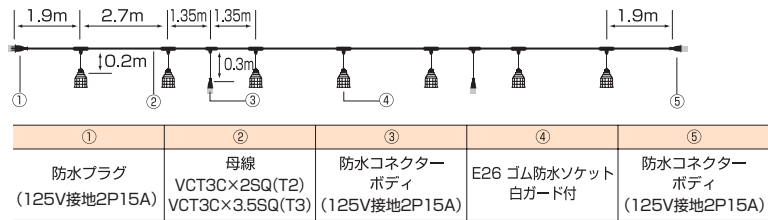

T2-7-2

T3-7-2

20m

型番	母線		分岐		両端末 防水コネクター
	電線	全長	防水ソケットガード付き	間隔	
T2-7-2	VCT 3C×2SQ	20m	7	2.7m	125V接地2P15A
T2-8-2		25m	8	3m	
T2-10-3		30m	10		
T3-7-2	VCT 3C×3.5SQ	20m	7	2.7m	
T3-8-2		25m	8	3m	
T3-10-3		30m	10