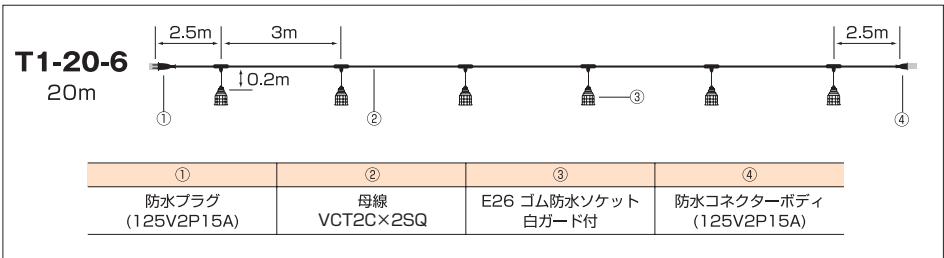

### T1タイプ

照明専用

E26  
ゴム防水  
ソケット

ガードの  
取り付け  
ワンタッチ

### おすすめポイント

■幅広いニーズに豊富なバリエーションで応えます。

型番	母線		分岐		両端末 防水コネクター
	電線	全長	防水ソケットガード付き	間隔	
T1-20-6	VCT 2C×2SQ	20m	6	3m	125V2P15A 
T1-20-10			10	2m	
T1-30-10		30m	10	3m	
T1-50-12		50m	12	4m	
T1-50-16			16	3m	
T1-50-18			18	2.75m	