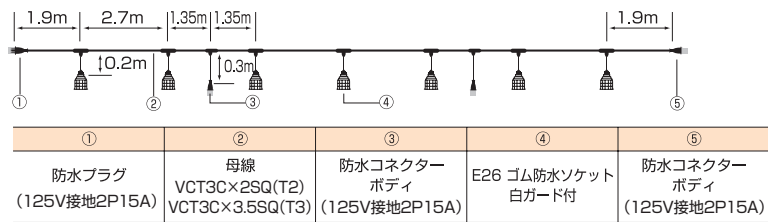

T2-7-2

T3-7-2

20m

型番	母線		分岐		両端末 防水コネクター
	電線	全長	防水ソケットガード付き	間隔	
T2-7-2	VCT 3C×2SQ	20m	7	2.7m	125V接地2P15A
T2-8-2		25m	8	3m	
T2-10-3		30m	10		
T3-7-2	VCT 3C×3.5SQ	20m	7	2.7m	
T3-8-2		25m	8	3m	
T3-10-3		30m	10