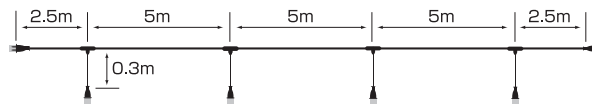

型番	母線		分岐支線		両端末 防水コネクター	
	電線	全長	防水ボディ	分岐数		
TC-22-4	VCT 2C×2SQ	20m	125V2P15A	4	125V2P15A 	
TC-22-5		25m		5		
TC-22-6		30m		6		
TC-23-4	VCT 3C×2SQ	20m	125V接地2P15A 	4	125V接地2P15A 	
TC-23-5		25m		5		
TC-23-6		30m		6		
TC-23-10	50m	10				
TC-353-4	VCT 3C×3.5SQ	20m				4
TC-353-5		25m				5
TC-353-6		30m	6			
TC-353-10		50m	10			

電光標示盤
信号機
満空表示器

LED警告灯
LED工事灯
LED矢印板
LEDチューブ
回転灯

バルーン投光器
白熱投光器
LED照明
延長コード

フェンス
キャスターゲート
看板
マグネットシート

カラーコーン
コーンパー
矢印板
クッションドラム

ヘルメット
安全ベスト
作業服
安全靴

黒板
ホワイトボード
測量器
スプレーシート

安全掲示板
安全標識
道路標識
腕章・たれ幕

ポストコーン
デリネーター
カーブミラー
バリカー

車両・駐車場用品
コードプロテクター
歩行者マット
ラッシングベルト

区画テープ
すべり止めテープ
反射テープ
クッション

土のう袋
ブルーシート
トラロープ
左官用品

アルミポール
吹流し
テント
アウトドア用品

メガホン
電池
ライト
トランシーバー

防犯用品
防災用品
消火用品
忌避用品

清掃用品
くすかご
ベンチ
景観用品