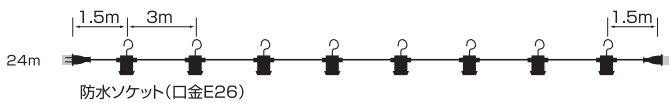

8灯連結スーパーソケット

8灯連結スーパーソケット

おすすめポイント

- 一般工事から温室用照明まで幅広く対応。
- 10W~60W(口金E26)の電球が取り付け可能。(電球別売)
- 道路・ビル工事・温室栽培・養鶏などにも対応。
- 防滴構造。

型番	内容
SUP-8	本体のみ
SUP-8R	本体+赤ガード
SUP-8W	本体+白ガード
SUP-8Y	本体+黄ガード
SUP-8MG	本体+金属ガード

※100Wの電球を取り付ける場合は別ガードが必要となります。

交換球については P.66

ポリガード

60W用		100W用
R-O ソケットゴム用(白・赤・黄) B-O ソケットベーク用(白)	TR-G ソケットゴム用(白・赤) TB-G ソケットベーク用(白・赤)	SUP-MG ソケットゴム用 金属ガード
 132 118	 140 115	 127 103
100W用		
100R-Y-W ソケットゴム用(白)	100R-Y-R ソケットゴム用(赤)	100TR-G ソケットゴム用(白) 100TB-G ソケットベーク用(白)
 133 122	 133 122	 140 110