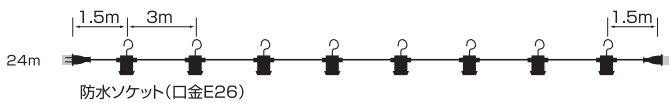

8灯連結スーパーソケット

8灯連結スーパーソケット

おすすめポイント

- 一般工事から温室用照明まで幅広く対応。
- 10W~60W(口金E26)の電球が取り付け可能。(電球別売)
- 道路・ビル工事・温室栽培・養鶏などにも対応。
- 防滴構造。

型番	内容
SUP-8	本体のみ
SUP-8R	本体+赤ガード
SUP-8W	本体+白ガード
SUP-8Y	本体+黄ガード
SUP-8MG	本体+金属ガード

※100Wの電球を取り付ける場合は別ガードが必要となります。

交換球については P.66

ポリガード

60W用		100W用	口径 ゴム用
R-O ソケットゴム用(白・赤・黄) B-O ソケットベーク用(白)	TR-G ソケットゴム用(白・赤) TB-G ソケットベーク用(白・赤)	SUP-MG ソケットゴム用 金属ガード	
 118 132	 115 140	 103 127	
100W用			ベーク用
100R-Y-W ソケットゴム用(白)	100R-Y-R ソケットゴム用(赤)	100TR-G ソケットゴム用(白) 100TB-G ソケットベーク用(白)	 32mm
 122 133	 122 133	 110 140	