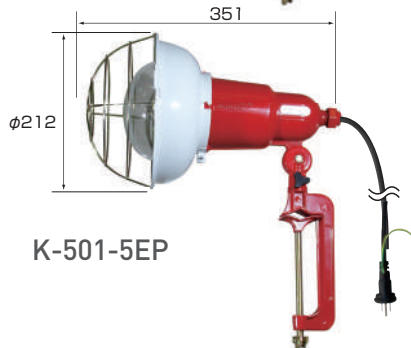

LED投光器(2P・接地2P兼用)

LK-51-5EP

おすすめポイント

- 広い範囲を明るく照らすワイドタイプのLED投光器です。
- IP65の保護等級で屋内外でお使いいただけます。
- プラグは2P・接地2P兼用タイプです。

型番	LK-51-5EP
電源電圧	AC100V
周波数	50/60Hz
消費電力	50W
全光束	6500Lm
色温度	6500K
照射角度	140°
電源コード	5m(2P・接地2P兼用プラグ付)
質量	2.5kg
本体構造	IP65

交換球については P.66

LED電球
LBK-50を使用

オプションのTS-2000STで
三脚でお使いいただけます。

アースピンが倒れるので、コンセントが2芯にも対応できます。

白熱投光器(2P・接地2P兼用)

おすすめポイント

- プラグは、2P・接地2P兼用タイプです。

300W

型番	電源コード	電球	プラグ	補修部品		
K-301-5EP	5m	白熱レフ球 110V-300W	兼用	G-2E 大ガード	K-3 大バイス	DD-3 大ダルマ
K-301-10EP	10m					

500W

型番	電源コード	電球	プラグ	補修部品		
K-501-5EP	5m	白熱レフ球 110V-500W	兼用	G-2E 大ガード	K-3 大バイス	DD-3 大ダルマ
K-501-10EP	10m					