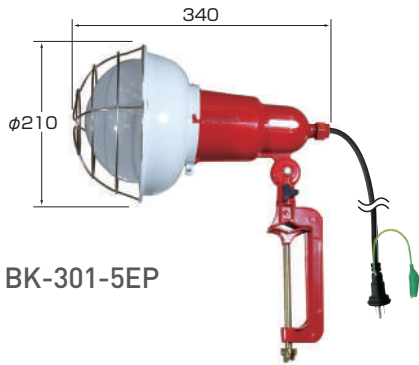

ポータブルLED投光器

KTA-07-50

おすすめポイント

- 電源不要でどこでも使える充電式LED投光器です。
- IP65の保護等級で屋内外でお使いいただけます。
- 1度の充電で最大12時間の使用が可能です。
- 明るさの変更が可能です。(3段階)

型番	KTA-07-50
電源	リチウムイオン電池
消費電力	50W
全光束	3450Lm
色温度	6000K
照射角度	120°
点灯時間	約3~12時間
充電時間	約6時間
電源コード	5m
質量	約5kg
サイズ	W360×H385×D230mm
本体構造	IP65

広範囲を明るく照らします。

持ち運びに便利な取手付き。

電源と輝度切替のスイッチがあります。

水銀投光器 (2P・接地2P兼用)

BK-301-5EP

BK-501-5EP

オプション

TS-2000ST
Tアダプター+三脚

おすすめポイント

- プラグは、2P・接地2P兼用タイプです。

300W

型番	電源コード	電球	プラグ
BK-301-5EP	5m	水銀ランプ 110V-300W	⦿ 兼用
BK-301-10EP	10m		⦿

500W

型番	電源コード	電球	プラグ
BK-501-5EP	5m	水銀ランプ 110V-500W	⦿ 兼用
BK-501-10EP	10m		⦿

交換球については P.66

アースピンが倒れるので、コンセントが2芯にも対応できます。

補修部品

G-2E
大ガード300W用

G-3E
Lガード500W用

K-3
大パイプ

DD-3
大ダルマ

電光標示盤
信号機
満空表示器

LED警告灯
LED工事灯
LED矢印板
LEDチューブ
回転灯

バルーン投光器
白熱投光器
LED照明
延長コード