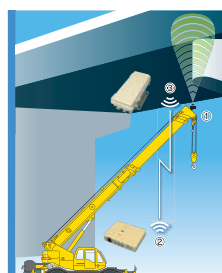

無線式
上部構造物検知用
超音波センサー
パノラマU(ユー)

詳細は242ページへ

登録番号

KT-140059-A

侵入車両
強制停止装置
とまるくん

詳細は245ページへ

登録番号

CB-080028-VE