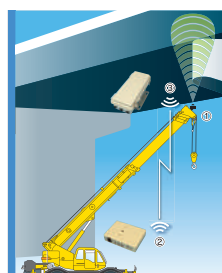

無線式  
上部構造物検知用  
超音波センサー  
パノラマU(ユー)

詳細は  
242ページへ

登録番号

**KT-140059-A**

侵入車両  
強制停止装置  
とまるくん

詳細は  
245ページへ

登録番号

**CB-080028-VE**