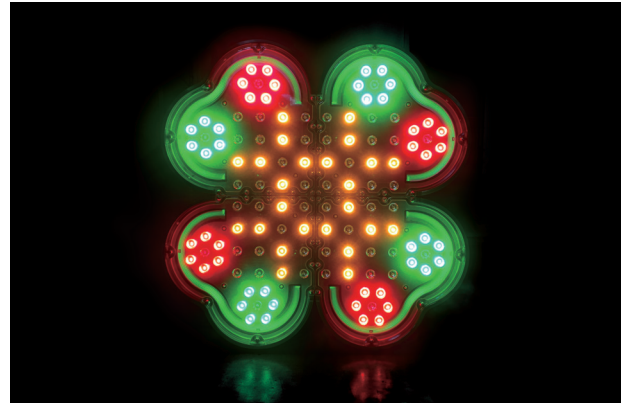

スプレnder・リーフ

KFF-112-S
(頭部・ソーラー電源ユニット・三脚のセット)

おすすめポイント

- クローバー型の導光板で、今までにない新しい光です。
- クローバーの中に3種類(工事中・右へ\・左へ/)の文字を表示可能です。
- 点滅パターンは3種類。斬新な光で昼夜を問わず高い視認性を実現しました。
- ソーラーと100Vで使用できる2電源仕様です。
- 無日照でも約7日間は使用可能です。
- 本体は衝撃に強いポリカーボネート製。万が一破損した場合でも、パーツごとの交換が可能なのでメンテナンスも簡単です。

緑LEDが鮮やかな導光板の光。

ソーラーと100Vで使用できます。

ソーラー

AC
100V

無日照
約7日

3種類
×
文字3種類

昼夜輝度
自動調節

国土交通省
NETIS
登録番号：KK-110043-VE

斬新な光で昼夜を問わず高い視認性を実現しました。

クローバー型の輪郭の中に3種類(工事中・右へ\・左へ/)の文字を表示できます。

ソーラー電源ユニットにはバッテリーインジケーターがついており残量の確認ができます。

型番	KFF-112 (頭部)
LED	アンバー64個・赤28個・緑36個
電源	AC100V
点灯パターン	3種類×文字3種類
本体材質	ポリカーボネート
サイズ	φ640×D140mm
質量	約6.5kg

型番	KEB-012 (ソーラー電源ユニット)
ソーラーパネル	10W
電源	ニッケル水素電池
無日照	約7日(満充電時)
本体材質	ポリカーボネート
サイズ	W340×H200×D330mm
質量	約3.5kg
その他	強制充電用ACアダプター・ON-OFFスイッチ・昼夜輝度自動調節機能・バッテリーインジケーター付

電光標示盤
信号機
満空表示器

LED警告灯
LED工事灯
LED矢印板
LEDチューブ
回転灯