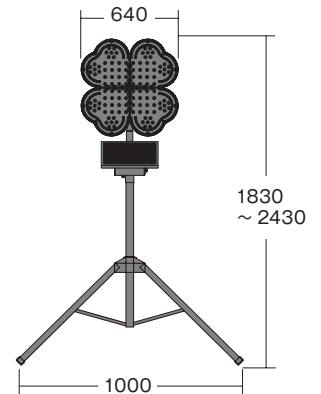

スプレnder・リーフ

KFF-112-S
(頭部・ソーラー電源ユニット・三脚のセット)

おすすめポイント

- クローバー型の導光板で、今までにない新しい光です。
- クローバーの中に3種類(工事中・右へ\・左へ/)の文字を表示可能です。
- 点滅パターンは3種類。斬新な光で昼夜を問わず高い視認性を実現しました。
- ソーラーと100Vで使用できる2電源仕様です。
- 無日照でも約7日間は使用可能です。
- 本体は衝撃に強いポリカーボネート製。万が一破損した場合でも、パーツごとの交換が可能なのでメンテナンスも簡単です。

斬新な光で昼夜を問わず高い視認性を実現しました。

クローバー型の輪郭の中に3種類(工事中・右へ\・左へ/)の文字を表示できます。

ソーラー電源ユニットにはバッテリーインジケーターがついており残量の確認ができます。

型番	KFF-112 (頭部)
LED	アンバー64個・赤28個・緑36個
電源	AC100V
点灯パターン	3種類×文字3種類
本体材質	ポリカーボネート
サイズ	φ640×D140mm
質量	約6.5kg

型番	KEB-012 (ソーラー電源ユニット)
ソーラーパネル	10W
電源	ニッケル水素電池
無日照	約7日(満充電時)
本体材質	ポリカーボネート
サイズ	W340×H200×D330mm
質量	約3.5kg
その他	強制充電用ACアダプター・ON-OFFスイッチ・昼夜輝度自動調節機能・バッテリーインジケーター付

電光標示盤
信号機
満空表示器

LED警告灯
LED工事灯
LED矢印板
LEDチューブ
回転灯