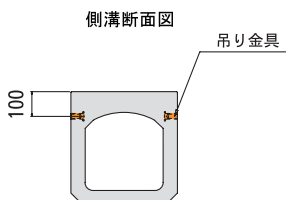

## 形状及び寸法

### 電柱廻り

250 × 250

300 × 300 300 × 400 300 × 500

400 × 400 400 × 500 400 × 600

※電柱廻りの側溝寸法は、電柱よけ寸法の指示により自在に調整可能です。