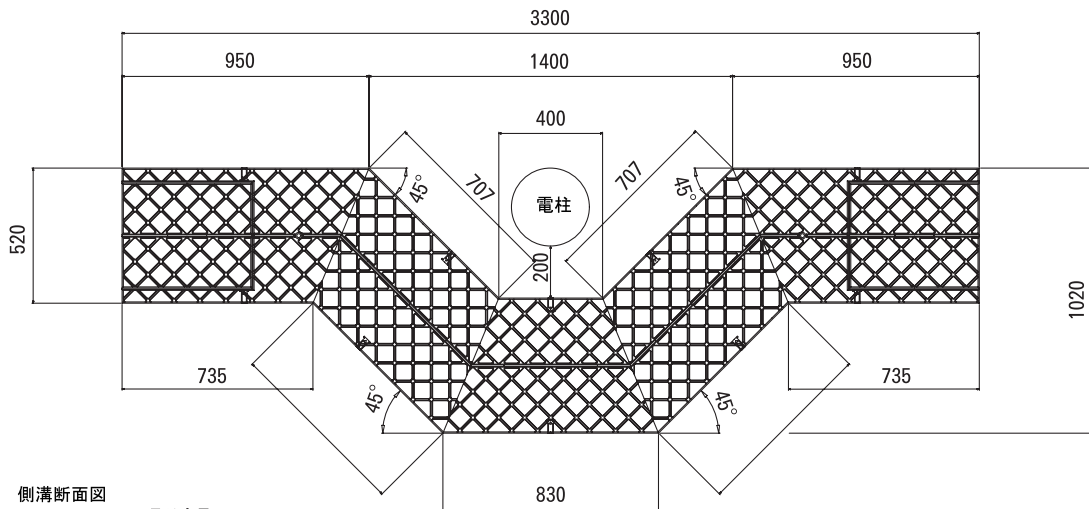

## 形状及び寸法

### 電柱廻り

250 × 250

300 × 300 300 × 400 300 × 500

400 × 400 400 × 500 400 × 600

※電柱廻りの側溝寸法は、電柱よけ寸法の指示により自在に調整可能です。