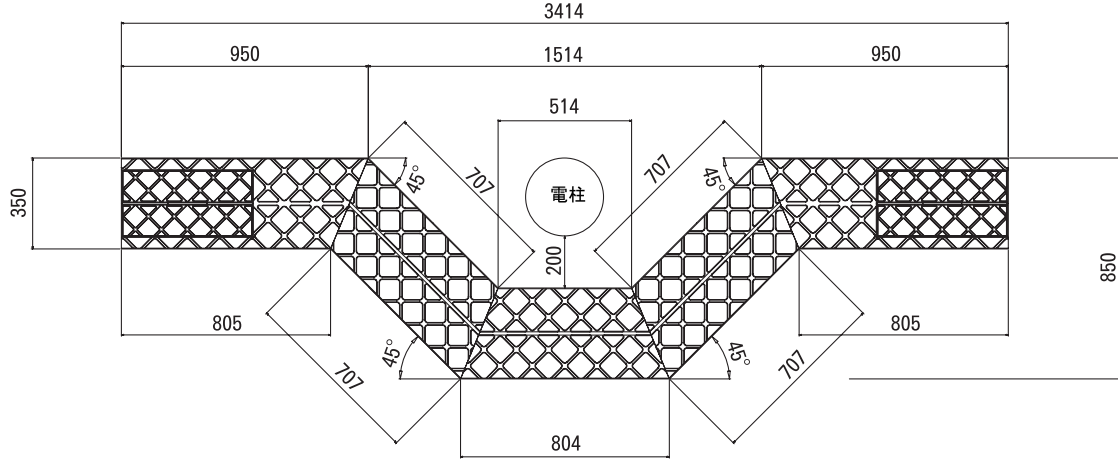

## 形状及び寸法

### 電柱廻り

250 × 250

300 × 300 300 × 400 300 × 500

400 × 400 400 × 500 400 × 600

※電柱廻りの側溝寸法は、電柱よけ寸法の指示により自在に調整可能です。