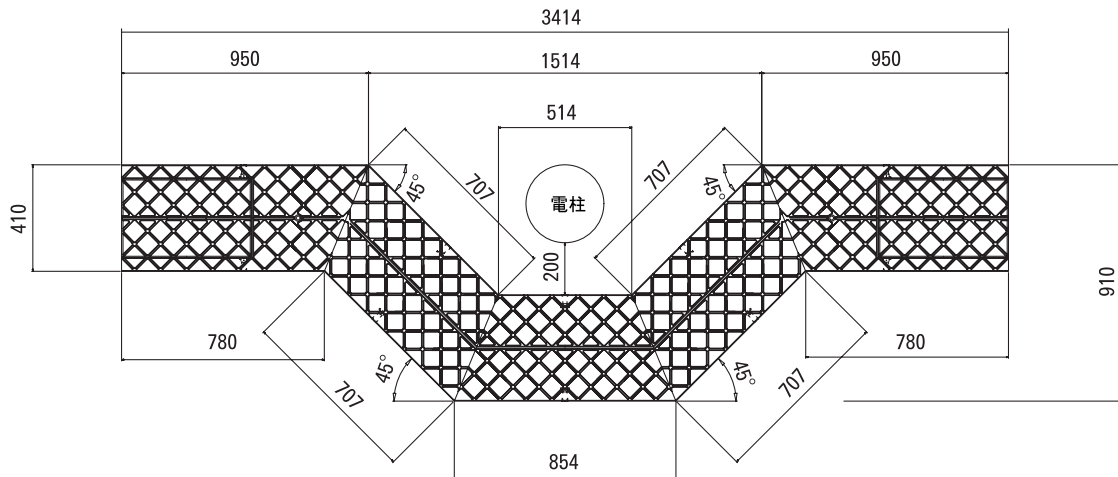

## 形状及び寸法

### 電柱廻り

250 × 250

300 × 300 300 × 400 300 × 500

400 × 400 400 × 500 400 × 600

※電柱廻りの側溝寸法は、電柱よけ寸法の指示により自在に調整可能です。