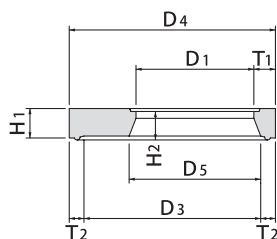

## 1号

側溝・水路類

擁壁類

カルバート類

ヒューム管・推進管

マンホール類

道路製品

集水柵類

その他の製品

NEPI工業会製品

■調整リング

■頂版

■斜壁

■直壁

■管取付壁

■底板