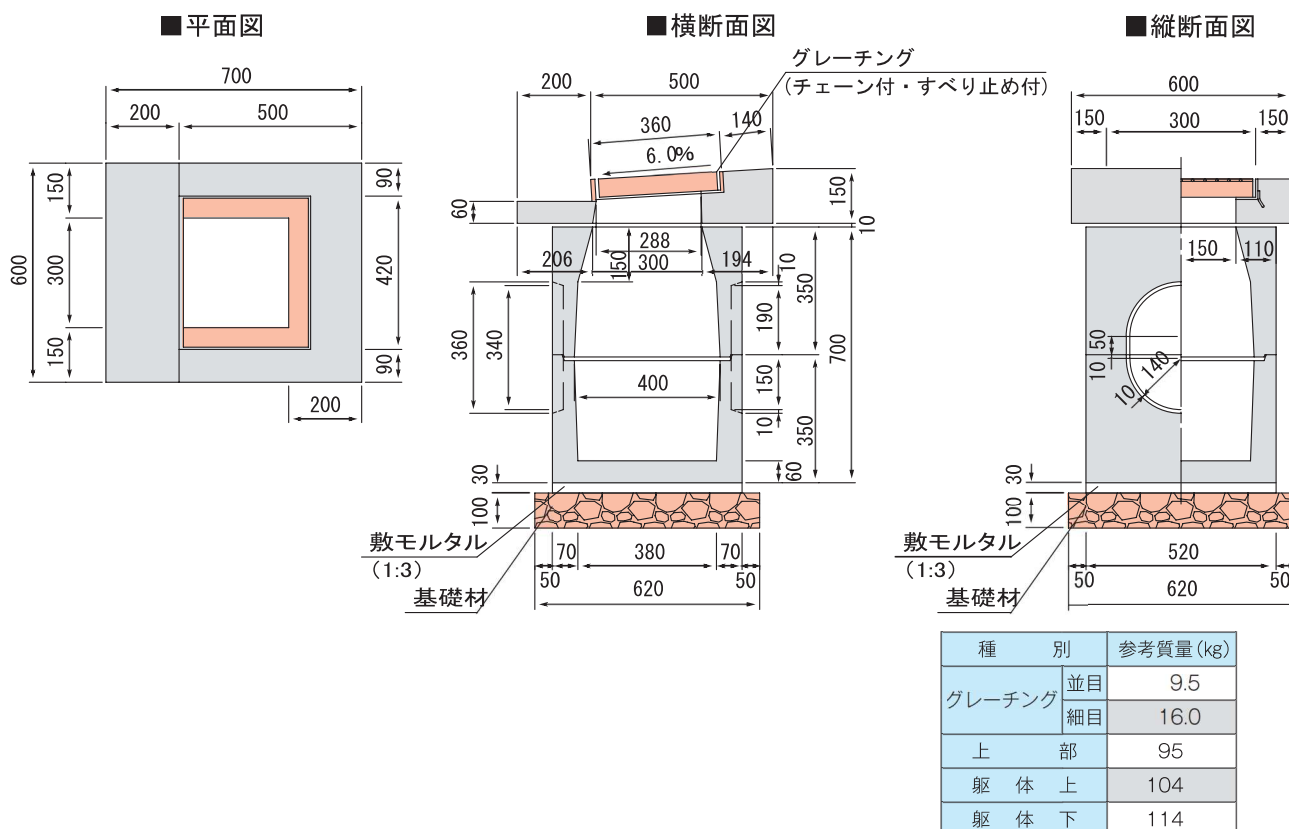

街渠柵 (T-25) L型街渠柵Ⅱ型 (T-25)

街渠柵 (T-25)

L型街渠柵Ⅱ型 (T-25)

側溝・水路類

擁壁類

カルバート類

ヒューム管・推進管

マンホール類