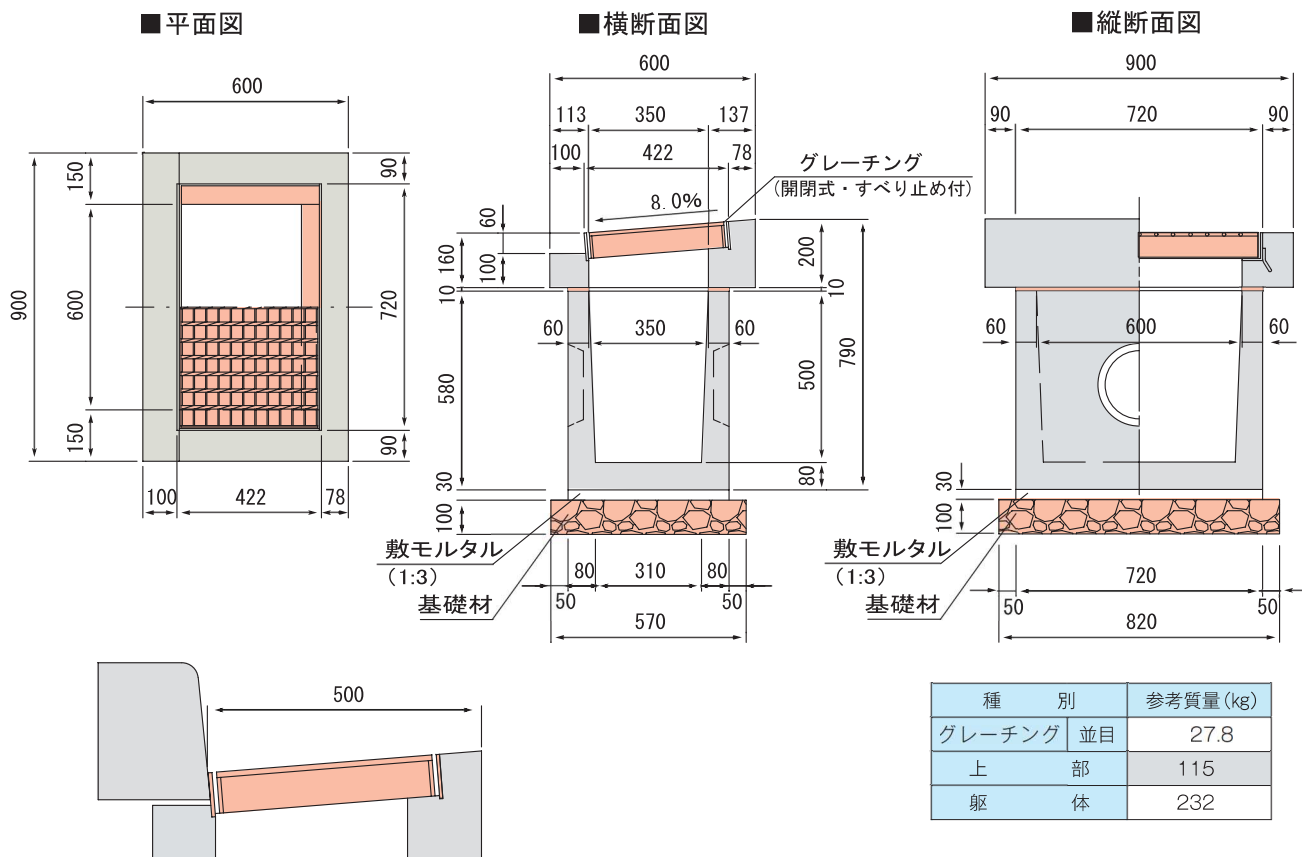

街渠柵 (T-25) L型街渠柵Ⅱ型 (T-25)

街渠柵 (T-25)

L型街渠柵Ⅱ型 (T-25)

側溝・水路類

擁壁類

カルバート類

ヒューム管・推進管

マンホール類