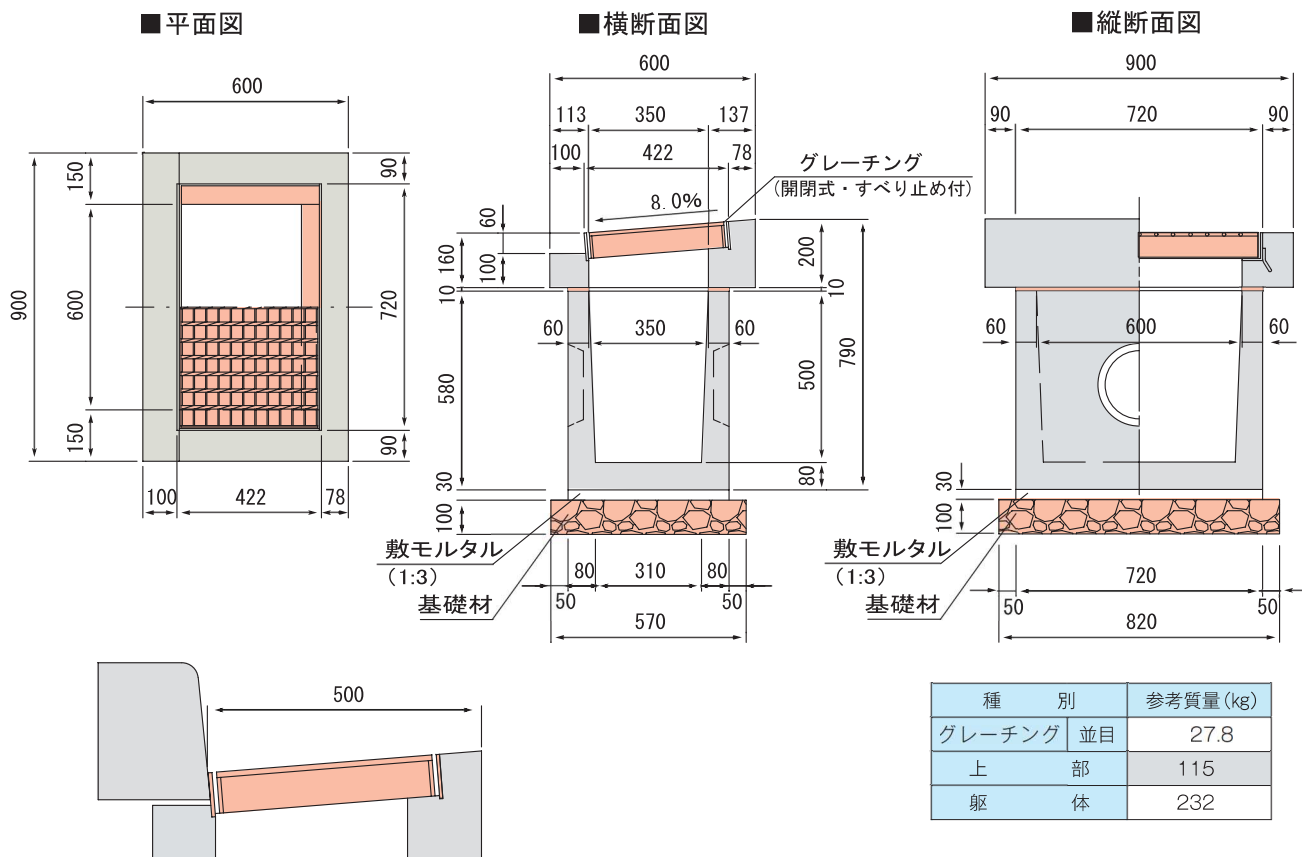

街渠柵 (T-25) L型街渠柵Ⅱ型 (T-25)

街渠柵 (T-25)

側溝・水路類

擁壁類

カルバート類

ヒューム管・推進管

マンホール類

L型街渠柵Ⅱ型 (T-25)