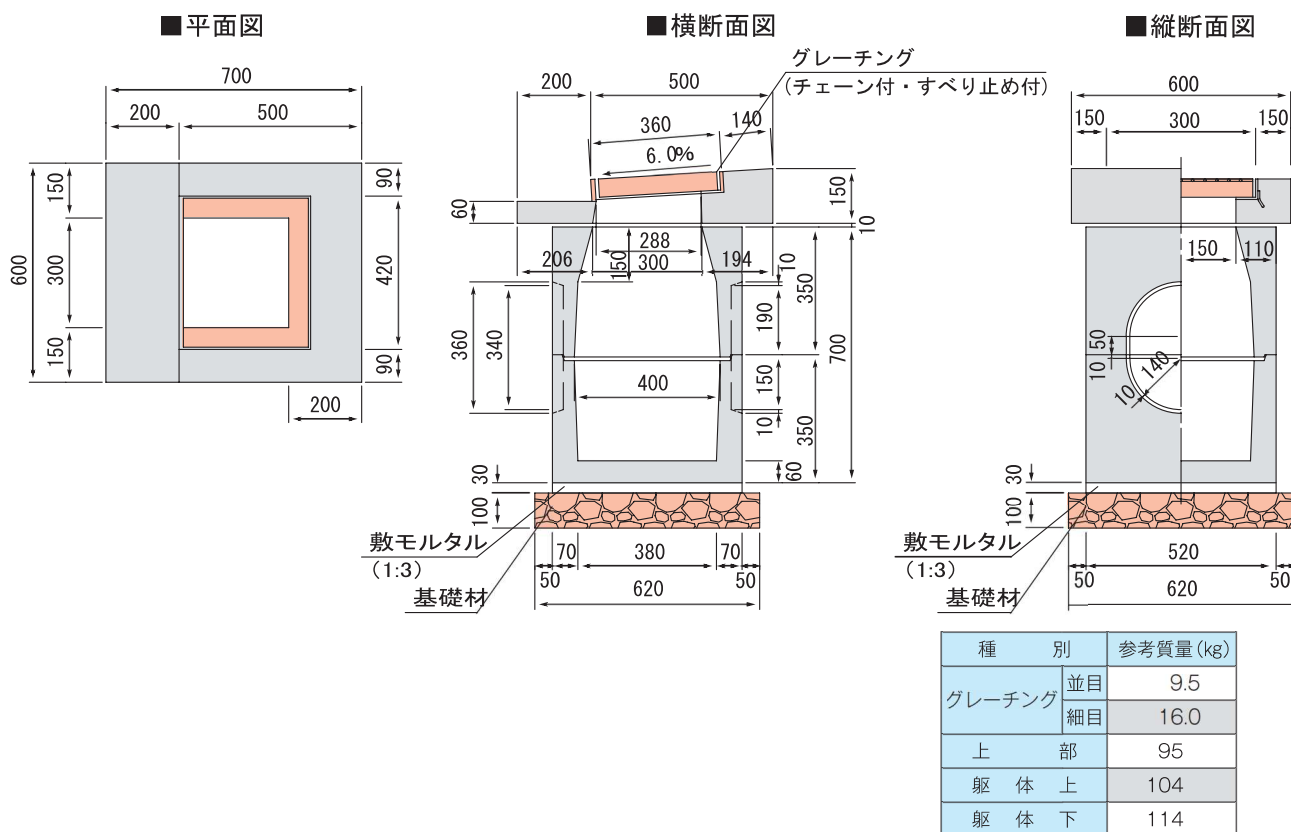

街渠柵 (T-25) L型街渠柵Ⅱ型 (T-25)

街渠柵 (T-25)

側溝・水路類

擁壁類

カルバート類

ヒューム管・推進管

マンホール類

L型街渠柵Ⅱ型 (T-25)