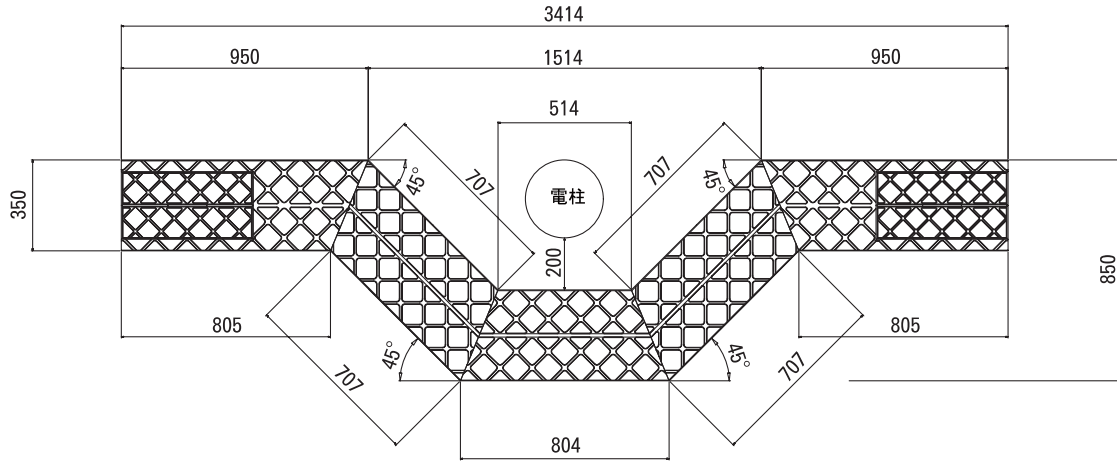

形状及び寸法

電柱廻り

250 × 250

300 × 300 300 × 400 300 × 500

400 × 400 400 × 500 400 × 600

※電柱廻りの側溝寸法は、電柱よけ寸法の指示により自在に調整可能です。