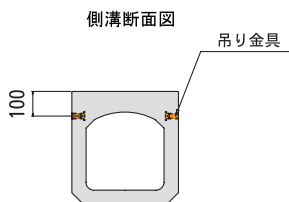

形状及び寸法

電柱廻り

250 × 250

300 × 300 300 × 400 300 × 500

400 × 400 400 × 500 400 × 600

※電柱廻りの側溝寸法は、電柱よけ寸法の指示により自在に調整可能です。