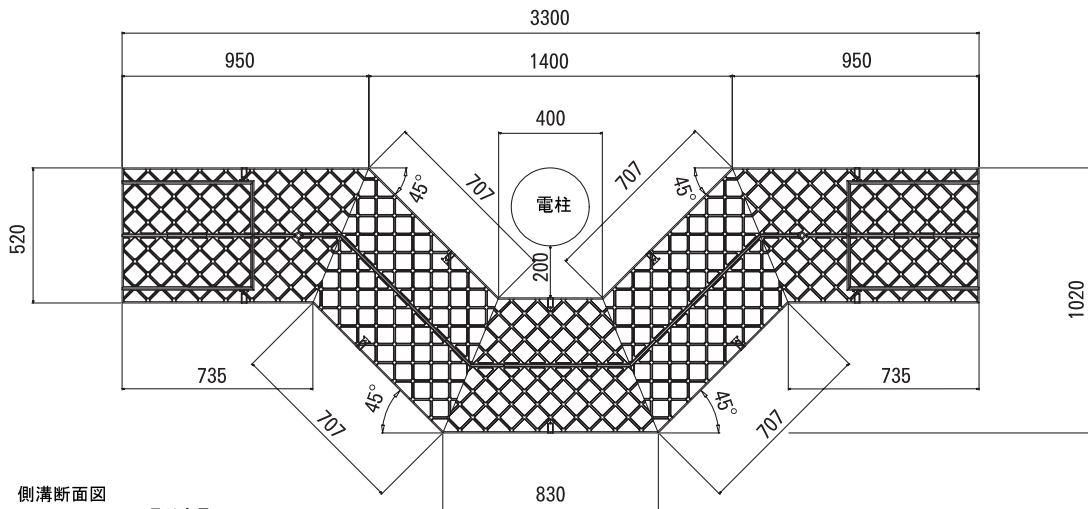

形状及び寸法

電柱廻り

250 × 250

300 × 300 300 × 400 300 × 500

400 × 400 400 × 500 400 × 600

※電柱廻りの側溝寸法は、電柱よけ寸法の指示により自在に調整可能です。