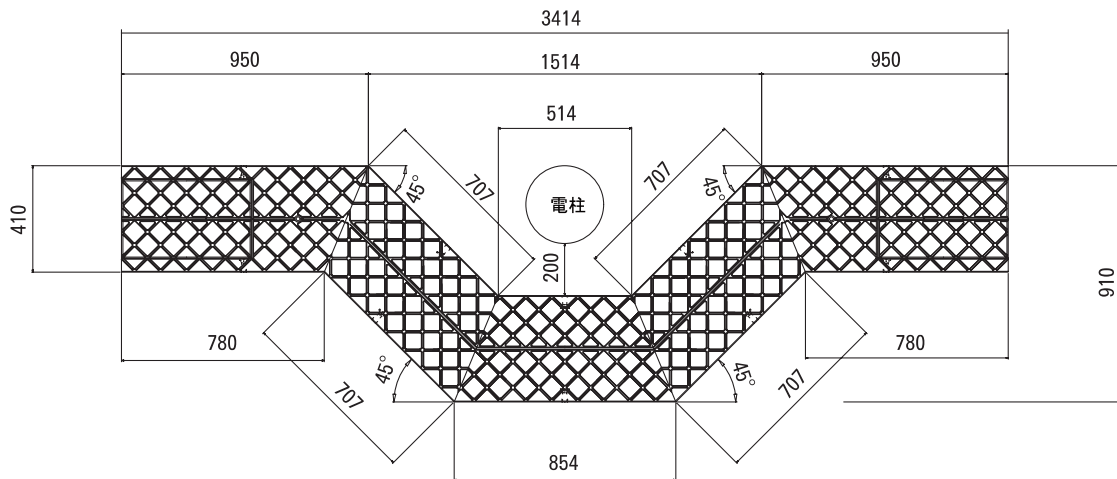

形状及び寸法

電柱廻り

250 × 250

300 × 300 300 × 400 300 × 500

400 × 400 400 × 500 400 × 600

※電柱廻りの側溝寸法は、電柱よけ寸法の指示により自在に調整可能です。