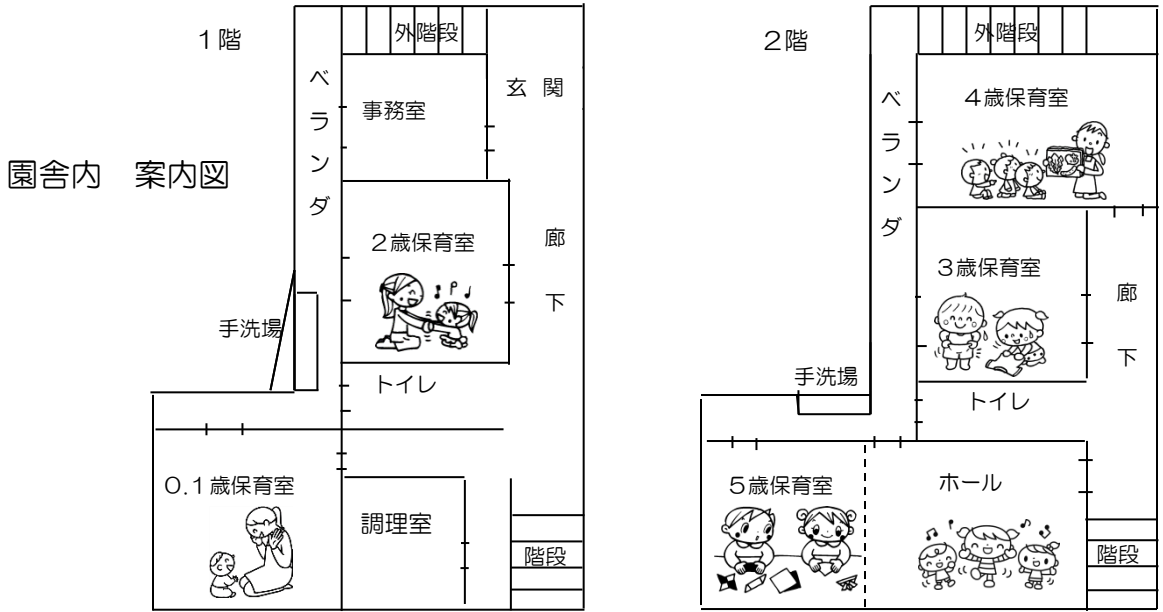

東福保育園平面図

組編成と定員

クラス名	年齢	児童数	クラス名	年齢	児童数
ひよこ組	0歳	3名	りす組	3歳	20名
	1歳	10名	うさぎ組	4歳	} 49名
ぺんぎん組	2歳	18名	きりん組	5歳	

年間行事予定

月	行事	月	行事
4	入園進級式 懇談会 花まつり 健康診断	10	運動会 お弁当遠足 健康診断 懇談会
5	なかよし運動会 お弁当遠足	11	芋煮会(祖父母招待) 七五三
6	虫歯予防集会 歯科検診 保育参観 懇談会	12	もちつき会 クリスマス会
7	七夕会 お楽しみ会(5歳児) 夕涼み会 プール開き ボランティア受け入れ	1	新年子ども集会
		2	豆まき会 発表会 懇談会
8		3	ひなまつり会 交通安全教室 学校訪問(5歳児) お別れ遠足 お別れ会 卒園式
9	プール納め お月見会		
その他	誕生会 避難消火訓練 身体測定 個人面談 保育参加(秋頃) 保育所体験 ひよこ会：毎週火曜(4・8月除く)		