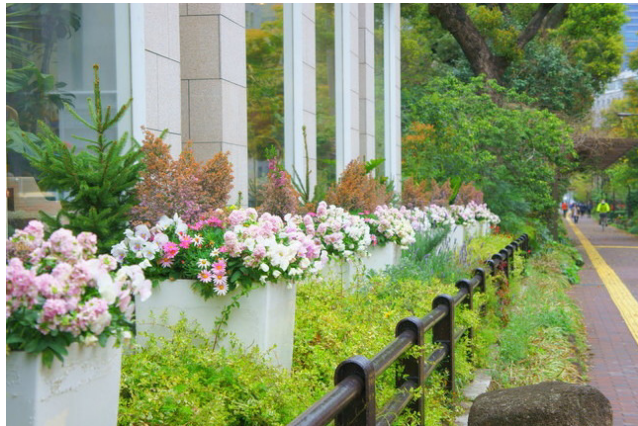

### こんなことでお悩みではありませんか？

- 会社の入口を少しの間だけ花やグリーンで飾りたい
- 都市部の商業施設に緑を増やして華やかにしたい
- フラワーコンテナを置きたいが手入れが不安ある
- 建設業などの公共工事のイメージアップをしたい
- イベントの開催期間だけ会場の装飾をしたい
- 福利厚生など従業員へのホスピタリティを充実させたい

市川造園のフラワーコンテナレンタルならすべて解決！

季節の花を植え込んだ底面給水プランターをお好みの期間中だけ設置することが可能なレンタルサービス。会社やイベント会場などを自然や花で彩りたいというお客様のご希望にお応えします。建物の周辺が明るくなり、企業のイメージ向上にもつながります。お花の種類や組み合わせについてはプロにお任せください。底面給水のプランターを使用することで、日々の水遣りの手間を軽減。初めてお花を扱う方でも簡単に利用でき、土やプランターの処分に困ることもありません。植え替えや手入れなどの定期メンテナンスオプションもご用意しております。

#### 底面給水とは？

フラワーコンテナの底面に水が溜まる仕組みになっていて、底から水を吸い上げるため、水遣りの手間を軽減することができます。