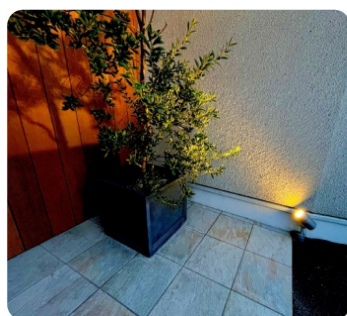

- ●ライティング (ソーラー)
- ●次年度メンテナンス (剪定など)
- ●次年度冬囲い
- ●イルミネーション

初年度のメンテナンスは私たちにお任せください！

初年度限定月一回の無料のメンテナンスで、雪が降るまで樹木の管理をサポートします！

初年度設置したコンテナは責任を持ってメンテナンスさせていただきます。

剪定・消毒・施肥・冬囲いの設置/撤去…etc

初年度限定月一回の無料のメンテナンスで、雪が降るまで樹木の管理をサポートします！

※作業後、報告書を提出いたします