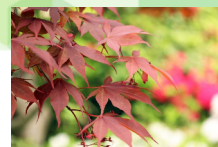

グリーンコンテナ販売

【彩り紅葉プラン】

137,500円(税込み)

和風の風情を演出するノムラモミジ・イロハモミジ・ベニシダレモミジ(アオシダレモミジ)からお選びいただけます。秋の紅葉や、夏場の枝っぷりなど年間を通して楽しめるモミジのプランです！切った枝を室内で飾ることも可能です。※モミジは樹高約1.8m~2m程度 イロハモミジのみ株立、ベニシダレ(アオシダレ)・ノムラモミジは単木になります ※一年草8~10株程度の植栽を含みます