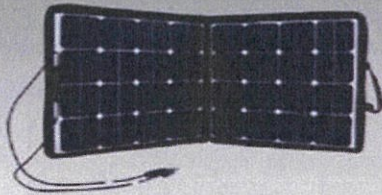

実用性とポータビリティを両立

小型・軽量(5.3kg)とポータビリティに優れ、デザインもスタイリッシュ。
ご家族・マンション管理室・クリニック・オフィスなど、非常時でも持ち運び可能なサイズです。(室内専用)

災害時の非常用電源(携帯電話、PC、LEDライトの充電)にご利用頂けます。
AC電源、ソーラーパネルから充電可能。

MS バッテリー

小型、軽量でも実用性に優れた蓄電池

電源容量
390Wh

超軽量
5.3kg

製品仕様	
型番	MS-BATTERY-400A
電池	
電池容量	390Wh
電池タイプ	Li-ion Battery (リチウムイオンバッテリー)
充電	
予備充電時間(約)	交流(ACアダプター): 7時間(90W) ソーラーパネル: 8時間前後
AC出力	
定格出力電力	300W
最大出力	600W
出力電圧	AC100V
出力周波数	50/60Hz
過負荷能力	115%<Load<130% @10min 130%<Load<150% @10s
DC出力ポート数	
USB出力-12ポート	2ポート(3.5A MAX) x 6
外形寸法	
W233 X D148 X H284(mm)	

ソーラーパネル ※オプション

ソーラーパネル

PR-SOLARPANEL-100 ○

出力電力: 100W
出力電圧: 18.0V±1.8V
出力電流: 5.56A(MAX)
変換効率: 23%~25%
動作温度: -40℃~85℃
質量: 約2.4kg
展開サイズ: 60×116×0.9 cm
折り畳みサイズ: 60×58×1.8 cm
対応機種: PR-HUG-400A
保証期間: 1年

ソーラーパネル充電