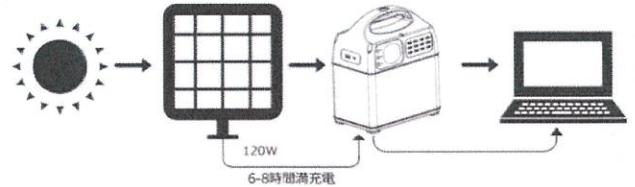

ソーラーパネル ※オプション

ソーラーパネル

PR-SOLARPANEL-100 ○

出力電力: 100W
出力電圧: 18.0V±1.8V
出力電流: 5.56A(MAX)
変換効率: 23%~25%
動作温度: -40℃~85℃
質量: 約2.4kg
展開サイズ: 60×116×0.9 cm
折り畳みサイズ: 60×58×1.8 cm
対応機種: PR-HUG-400A
保証期間: 1年

ソーラーパネル充電