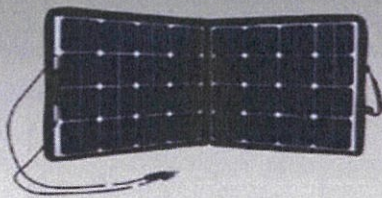

実用性とポータビリティを両立

小型・軽量(5.3kg)とポータビリティに優れ、デザインもスタイリッシュ。
ご家族・マンション管理室・クリニック・オフィスなど、非常時でも持ち運び可能なサイズです。(室内専用)

災害時の非常用電源(携帯電話、PC、LEDライトの充電)にご利用頂けます。
AC電源、ソーラーパネルから充電可能。

MS バッテリー

小型、軽量でも実用性に優れた蓄電池

電源容量
390Wh

超軽量
5.3kg

製品仕様

型番 MS-BATTERY-400A

電池

電池容量 390Wh
電池タイプ Li-ion Battery (リチウムイオンバッテリー)

充電

予備充電時間(約) 交流(ACアダプター): 7時間(90W)
ソーラーパネル: 8時間前後

AC出力

定格出力電力 300W
最大出力 600W
出力電圧 AC100V
出力周波数 50/60Hz
過負荷能力 115%<Load<130% @10min
130%<Load<150% @10s

DC出力ポート数

USB出力-12ポート 2ポート(3.5A MAX) x 6

外形寸法

W233 X D148 X H284(mm)

ソーラーパネル ※オプション

ソーラーパネル

PR-SOLARPANEL-100 ○

出力電力: 100W

出力電圧: 18.0V±1.8V

出力電流: 5.56A(MAX)

変換効率: 23%~25%

動作温度: -40℃~85℃

質量: 約2.4kg

展開サイズ: 60×116×0.9 cm

折り畳みサイズ: 60×58×1.8 cm

対応機種: PR-HUG-400A