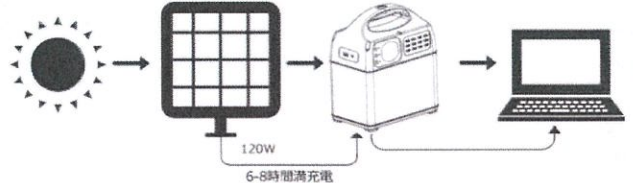

ソーラーパネル充電

ソーラーパネルから充電も可能で使い方も簡単。
スマートフォン、タブレット、ノートパソコンや液晶テレビ等、
様々な電化製品・電子機器に使用でき、
非常時の不安を解消します。

株式会社 **明光商会** <https://www.meikoshokai.co.jp/>

本社 / 〒104-0032 東京都中央区八丁堀4-6-1
TEL. 03(6858)1611(大代表) FAX. 03(6858)3148

支店 / 北海道 TEL.011(513)1611(代) 横浜 TEL.045(287)1611(代)
関東 TEL.03(6826)1164(代) 名古屋 TEL.052(990)7011(代)
大阪 TEL.06(6202)1611(代) 広島 TEL.082(297)1160(代)
九州 TEL.092(461)1611(代)

営業所 / 新潟 TEL.025(246)1611(代) 北関東 TEL.0276(32)1612(代)
長野 TEL.026(224)1622(代) 静岡 TEL.054(236)5155(代)
北陸 TEL.076(242)1610(代) 岡山 TEL.086(273)5963(代)
香川 TEL.087(806)1611(代) 愛媛 TEL.089(971)1621(代)
熊本 TEL.092(461)1611(代) 沖縄 TEL.098(834)1611(代)

販売 / 東北/東関東/兵庫

販売元