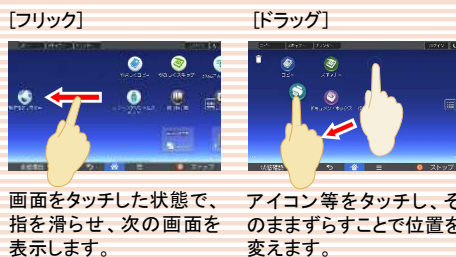

18
枚/分
モノクロ
フルカラー

RICOH MPC 04 シリーズ

10.1インチ大型カラー液晶タッチパネル搭載

シンプル直観的な「MultiLink-Panel」採用

カウンター方式
カウンター料金に
トナー代・保守込み

人感センサー搭載

※写真はRICOH MP C3004 SPFにオプションの給紙テーブルPB3160を装着したモデルです。