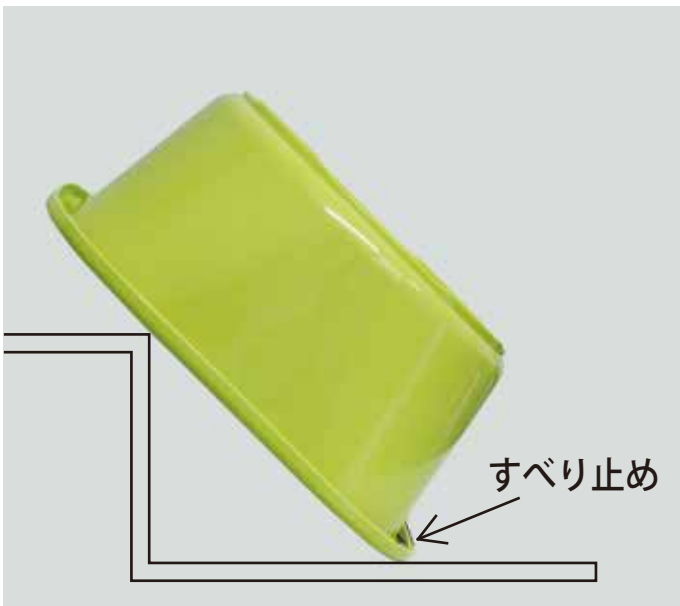

乾く洗い桶

すべり止めが付いているので、立てかけても滑りません。立てかけておくと、乾燥が早く、底面のヌメリがなく、桶の中の水切りも簡単。すべり止めは使用時の水切りも兼ねています。

サイズ：306×306×133Hmm

容量：6.8ℓ

材質：(本体) ポリプロピレン
(すべり止め) ポリエチレン

耐冷熱温度：(本体) -20℃～120℃
(すべり止め) -30℃～60℃

日本製