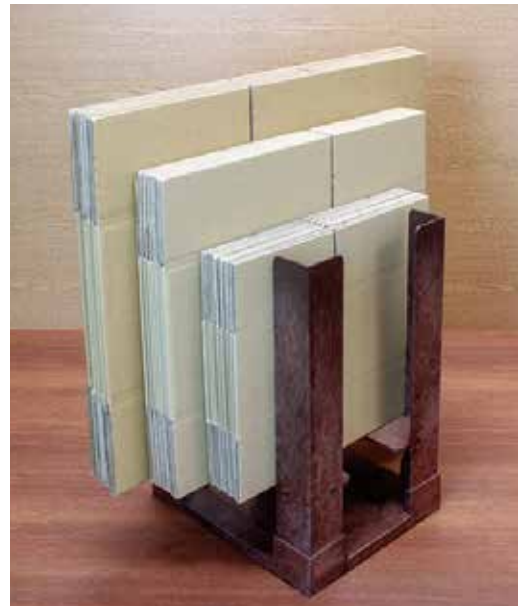

入数：15/ct・1ヶ箱入  
 サイズ：278×189×295Hmm  
 材質：スチロール樹脂

**新聞浮きしばり木調**  
 ¥2,860 税抜2,600円  
 POS 78269 6

入数：10/ct・1ヶ袋入  
 サイズ：326×260×420Hmm  
 材質：スチロール樹脂  
 耐荷重：9kg

**段ボール浮きしばり木調**  
 ¥2,860 税抜2,600円  
 POS 78271 9