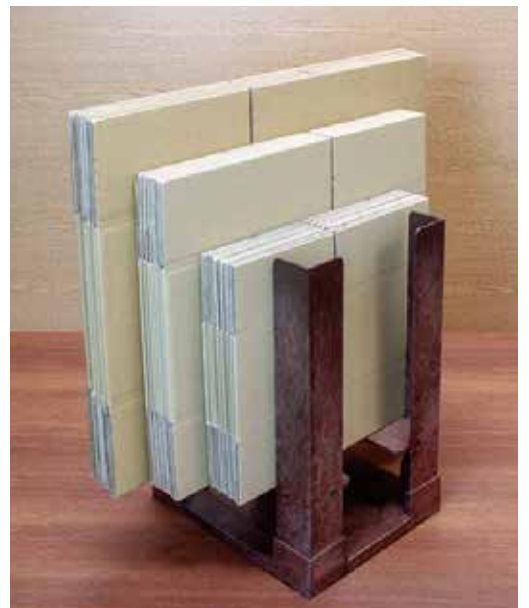

POS 61248 1

入数：16/ct・1ヶ箱入
 サイズ：255×315×710Hmm
 材質：(ドーム)スチロール樹脂
 (排気フード)ポリプロピレン
 (取手)ポリプロピレン
 (ネジ・ナット)ステンレス

UVカット
赤外線カット

メロディー傘立8P

¥2,420 税抜2,200円

POS 61051 7

入数：15/ct・1ヶ箱入
 サイズ：278×189×295Hmm
 材質：スチロール樹脂

新聞浮きしばり木調

¥2,860 税抜2,600円

POS 78269 6

入数：10/ct・1ヶ袋入
 サイズ：326×260×420Hmm
 材質：スチロール樹脂
 耐荷重：9kg

段ボール浮きしばり木調

¥2,860 税抜2,600円

POS 78271 9

入数：10/ct・1ヶ袋入
 サイズ：326×260×420Hmm
 材質：スチロール樹脂
 耐荷重：9kg