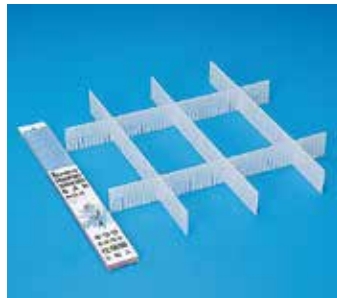

キララポキポキ仕切板No.4

¥880 税抜800円

POS ナチュラル 62380 7
ブルー 62381 4

入数：50/ct
サイズ：495×40×2mm
材質：スチロール樹脂
1セット：6枚入

ビル12

¥1,430 税抜1,300円

POS ホワイト 55122 3

入数：20/ct・1ヶ袋入
サイズ：(Φ390)445×185Hmm
材質：ポリプロピレン

キララポキポキ仕切板No.6

¥880 税抜800円

POS ナチュラル 62347 0
ブルー 62348 7

入数：60/ct
サイズ：495×60×2mm
材質：スチロール樹脂
1セット：5枚入

洗顔石けんケース

¥550 税抜500円

POS 42180 9

入数：63/ct・1ヶ箱入
サイズ：108×53×91Hmm
材質：(フタ) スチロール樹脂
(本体/受け皿)ポリプロピレン

キララポキポキ仕切板No.10

¥1,210 税抜1,100円

POS ナチュラル 62349 4
ブルー 62350 0

入数：40/ct
サイズ：495×100×2mm
材質：スチロール樹脂
1セット：5枚入

キララピンチ 10P

¥770 税抜700円

POS 62225 1

入数：150/ct
サイズ：59×18×32Hmm
材質：ポリカーボネート